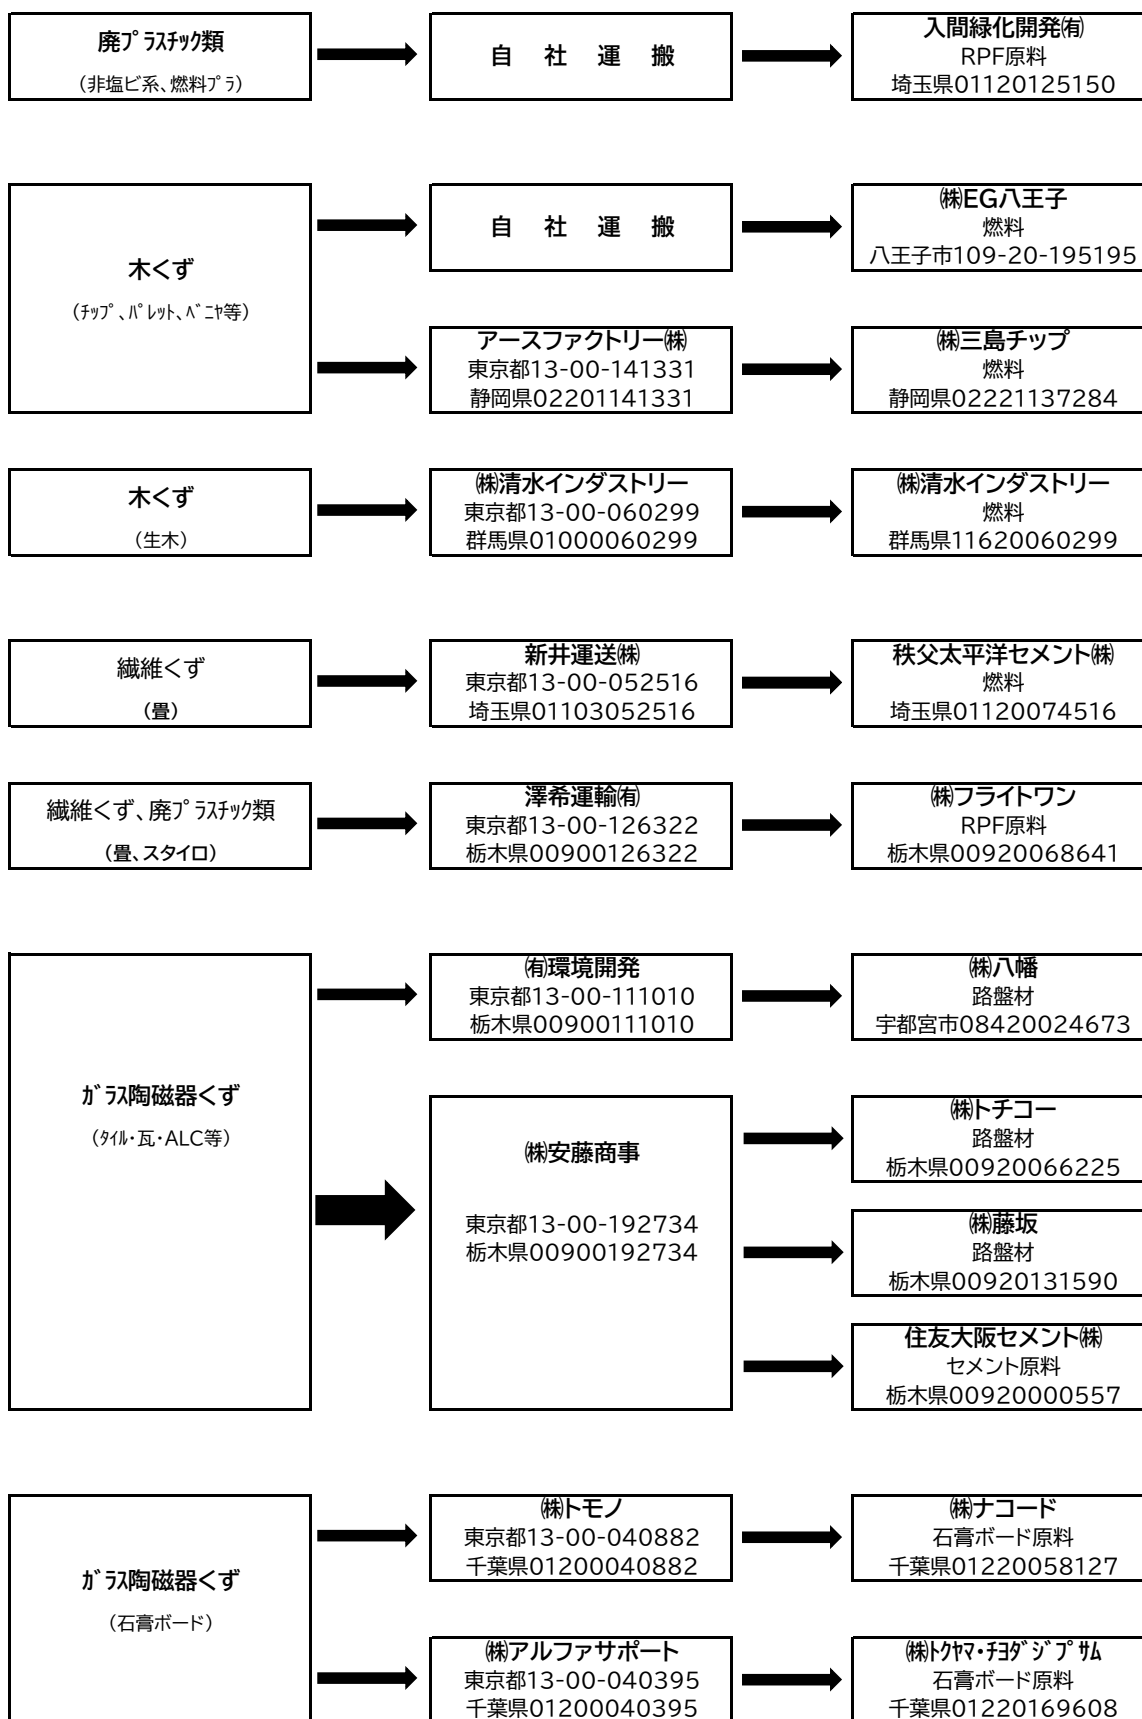

産業廃棄物処理フロー図(リサイクル系)

自社での再生品目(売却等)

産業廃棄物処理フロー図(焼却系)

再中間処理(焼却)

産業廃棄物処理フロー図(積替保管)

産業廃棄物処理フロー図(リサイクル系)

委託先での再生品目

産業廃棄物処理フロー図(埋立系)

埋立