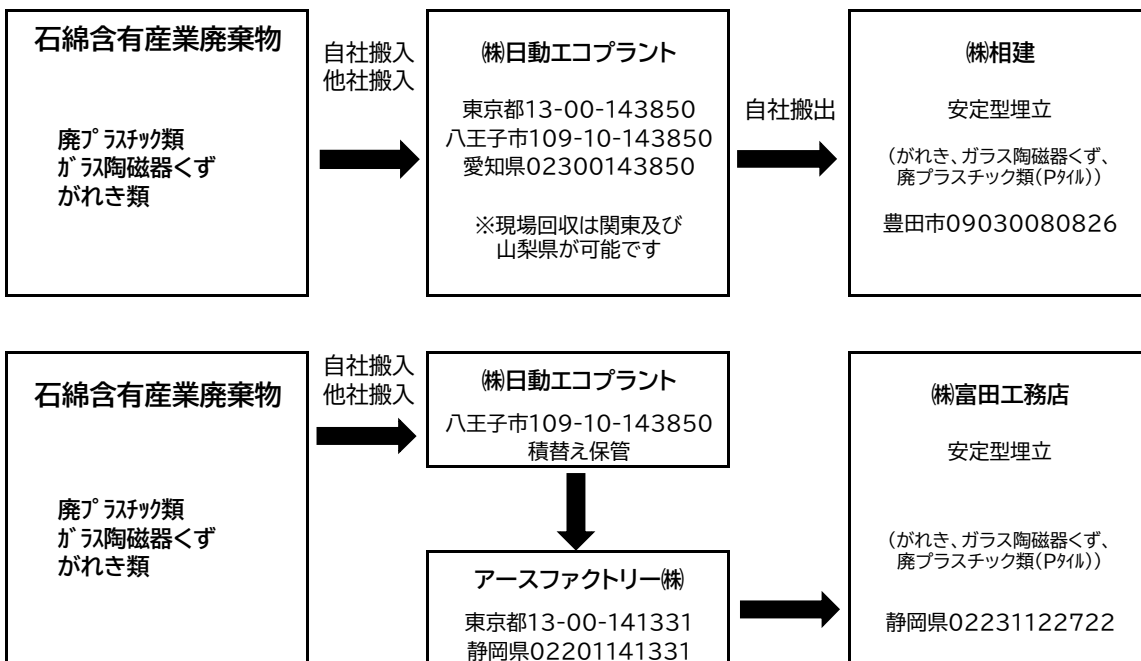

産業廃棄物処理フロー図(リサイクル系)

自社での再生品目(売却等)

産業廃棄物処理フロー図(焼却系)

再中間処理(焼却)

産業廃棄物処理フロー図(積替保管)

産業廃棄物処理フロー図(リサイクル系)

委託先での再生品目

産業廃棄物処理フロー図(埋立系)