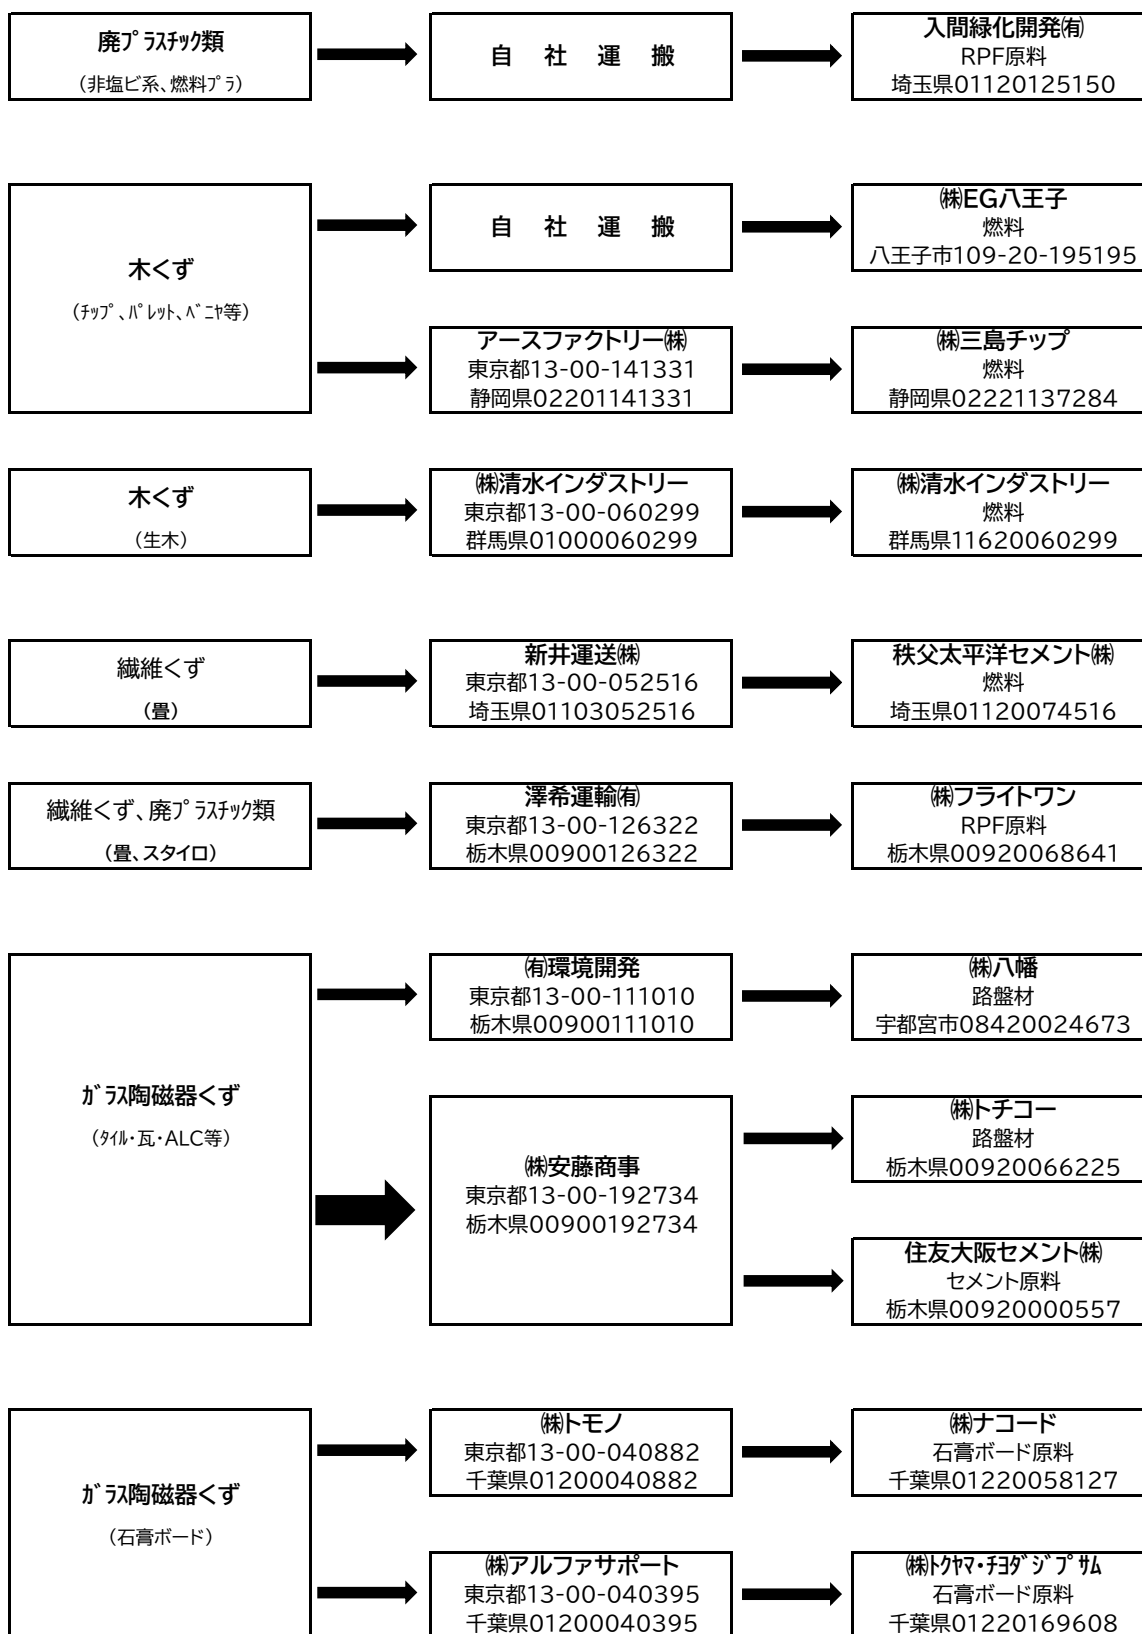

産業廃棄物処理フロー図(リサイクル系)

自社での再生品目(売却等)

産業廃棄物処理フロー図(焼却系)

再中間処理(焼却)

産業廃棄物処理フロー図(積替保管)

産業廃棄物処理フロー図(リサイクル系)

委託先での再生品目

産業廃棄物処理フロー図(埋立系)

埋立