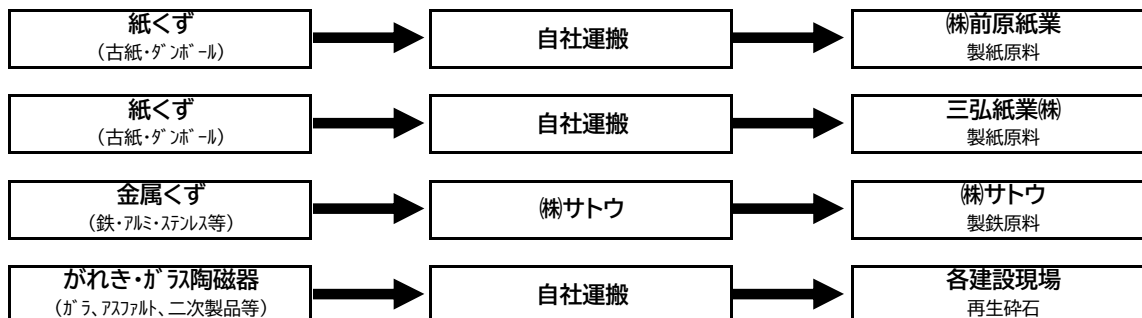

産業廃棄物処理フロー図(リサイクル系)

自社での再生品目(売却等)

産業廃棄物処理フロー図(焼却系)

再中間処理(焼却)

産業廃棄物処理フロー図(積替保管)

産業廃棄物処理フロー図(リサイクル系)

委託先での再生品目

産業廃棄物処理フロー図(埋立系)