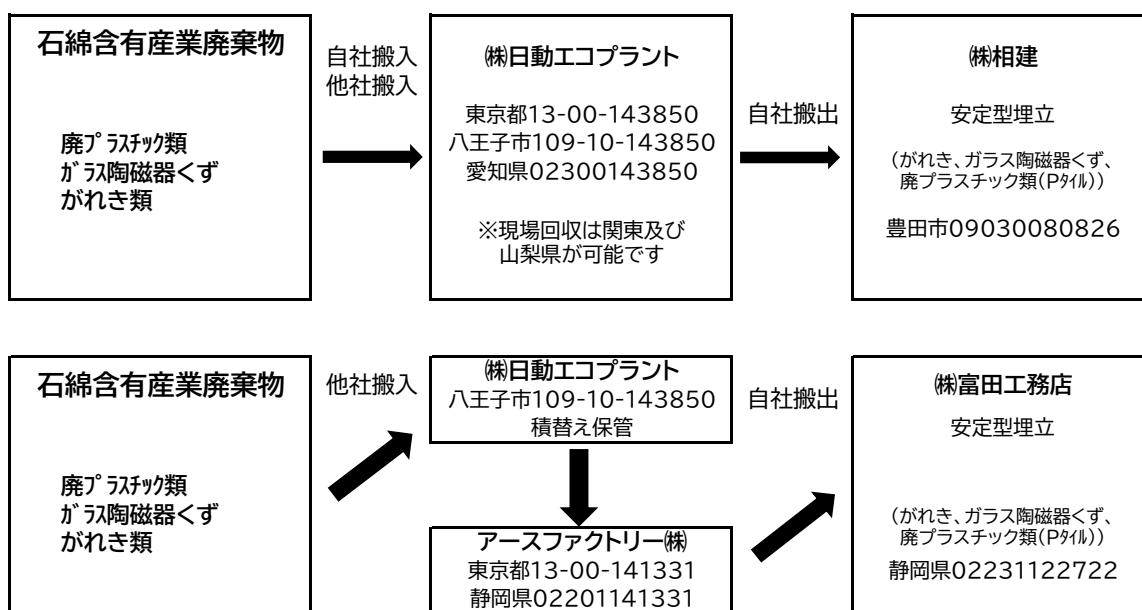

産業廃棄物処理フロー図(リサイクル系)

自社での再生品目(売却等)

産業廃棄物処理フロー図(焼却系)

再中間処理(焼却)

産業廃棄物処理フロー図(積替保管)

産業廃棄物処理フロー図(リサイクル系)

委託先での再生品目

産業廃棄物処理フロー図(埋立系)