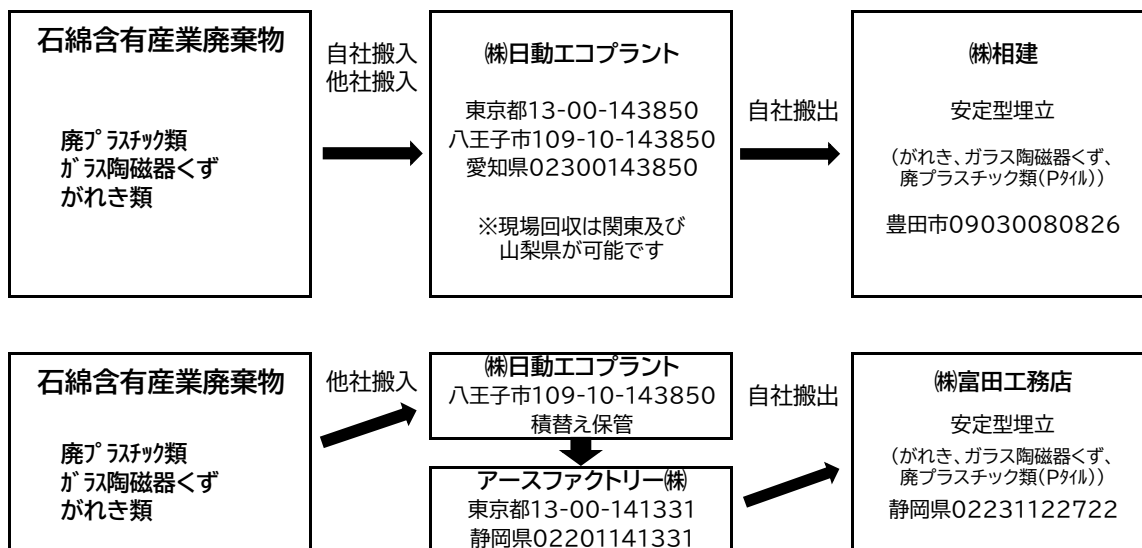

産業廃棄物処理フロー図(リサイクル系)

自社での再生品目(売却等)

産業廃棄物処理フロー図(焼却系)

再中間処理(焼却)

産業廃棄物処理フロー図(積替保管)

産業廃棄物処理フロー図(リサイクル系)

委託先での再生品目

産業廃棄物処理フロー図(埋立系)