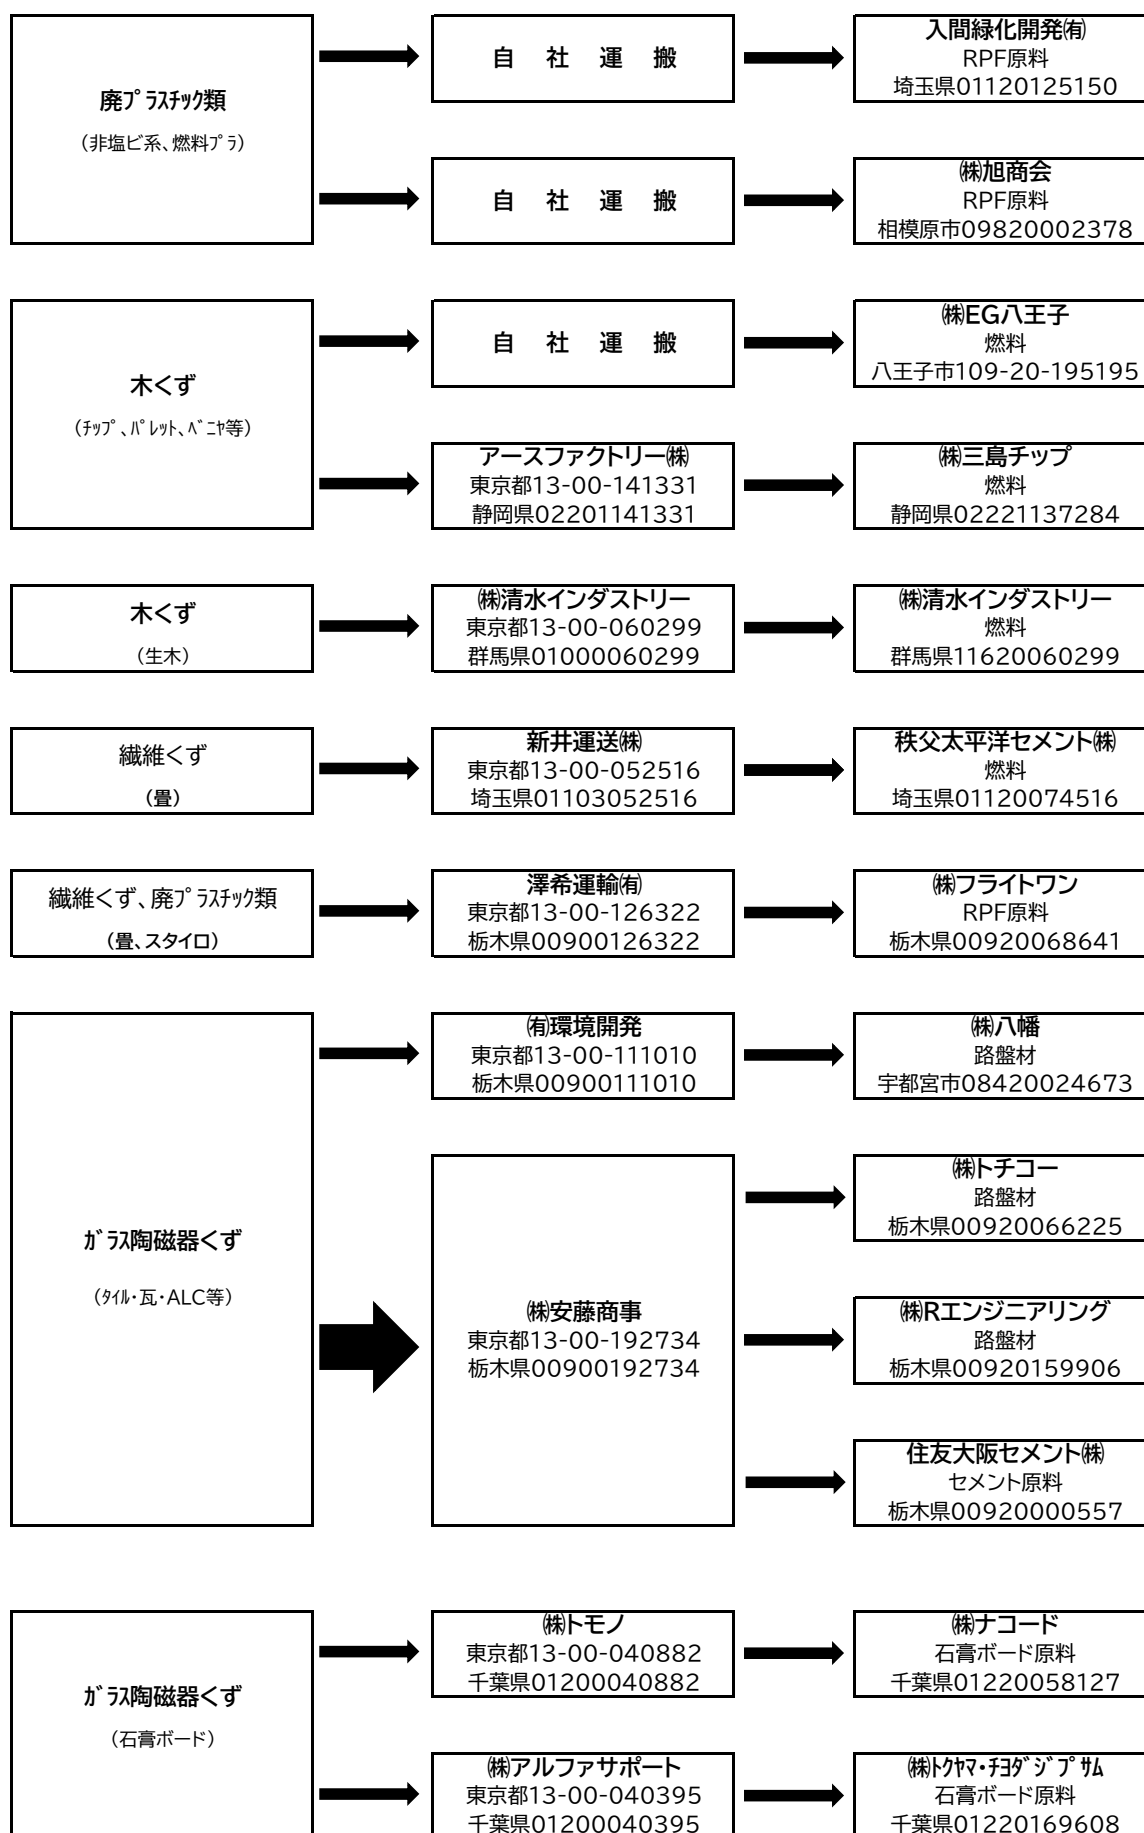

産業廃棄物処理フロー図(リサイクル系)

自社での再生品目(売却等)

産業廃棄物処理フロー図(焼却系)

再中間処理(焼却)

産業廃棄物処理フロー図(積替保管)

産業廃棄物処理フロー図(リサイクル系)

委託先での再生品目

産業廃棄物処理フロー図(埋立系)

埋立