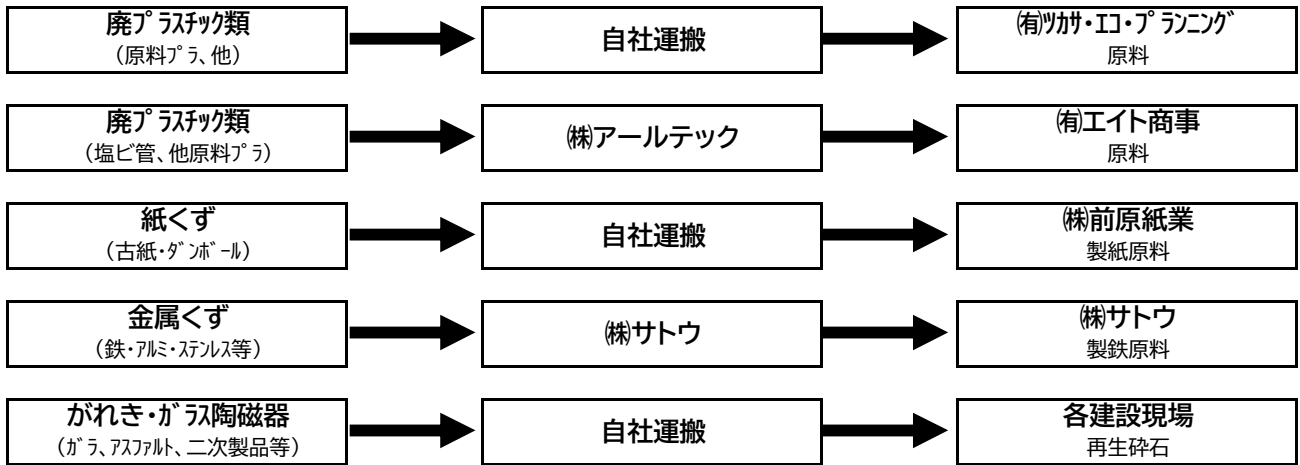

産業廃棄物処理フロー図(リサイクル系)

自社での再生品目(売却等)

委託先での再生品目

産業廃棄物処理フロー図(焼却・埋立系)

再中間処理(焼却)

埋立

産業廃棄物処理フロー図(積替保管)