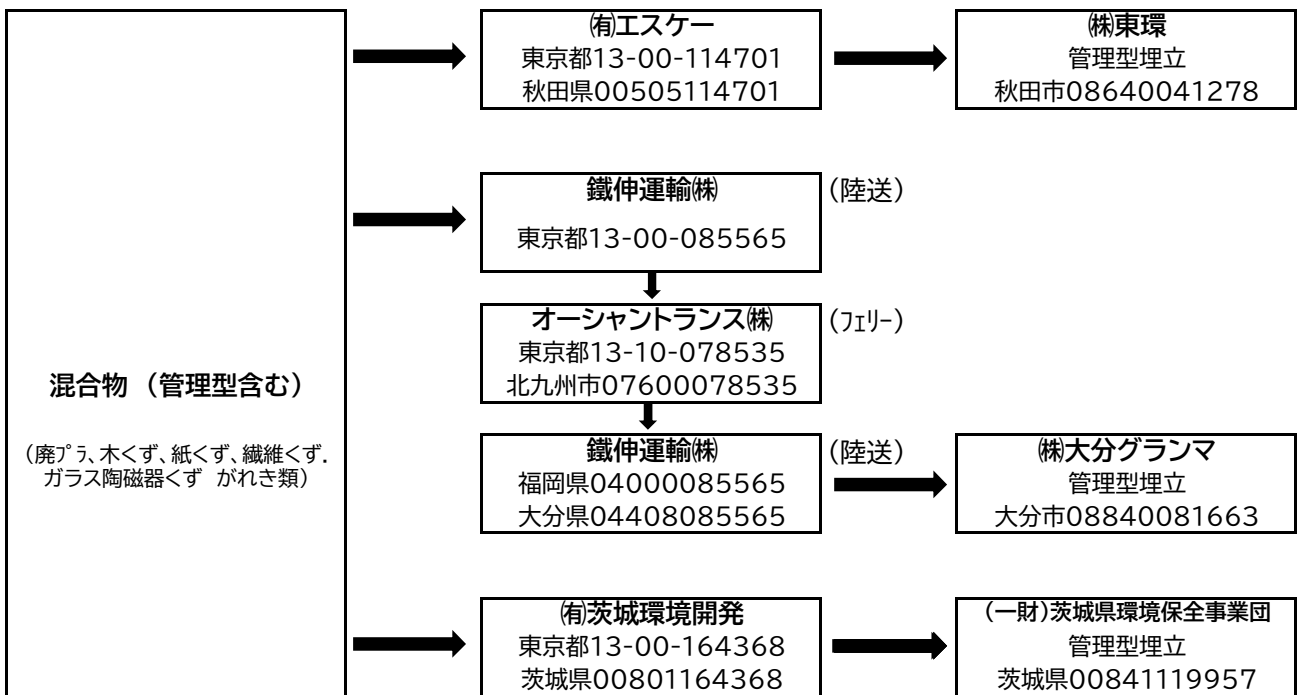

産業廃棄物処理フロー図(リサイクル系)

自社での再生品目(売却等)

委託先での再生品目

産業廃棄物処理フロー図(焼却・埋立系)

再中間処理(焼却)

埋立

産業廃棄物処理フロー図(積替保管)