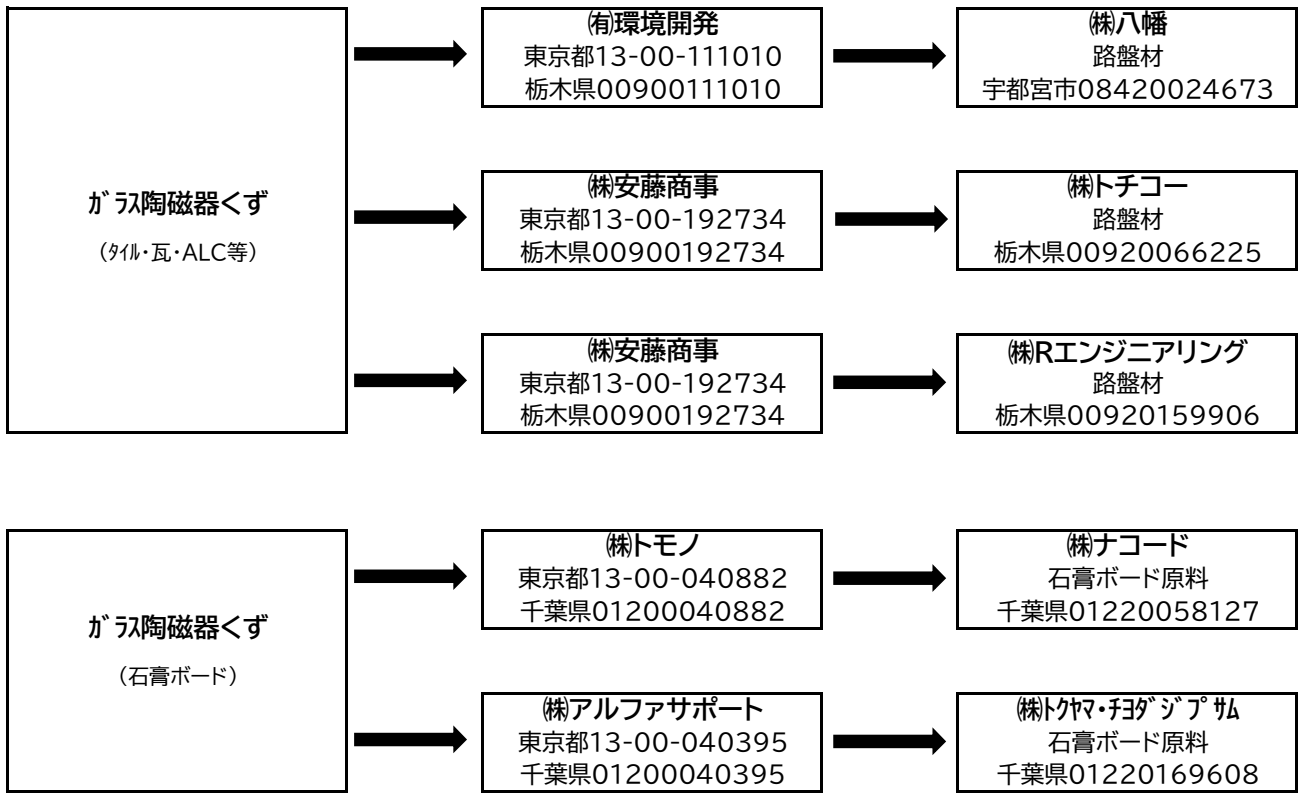

産業廃棄物処理フロー図(リサイクル系)

自社での再生品目(売却等)

委託先での再生品目

産業廃棄物処理フロー図(焼却・埋立系)

再中間処理(焼却)

埋立

産業廃棄物処理フロー図(積替保管)