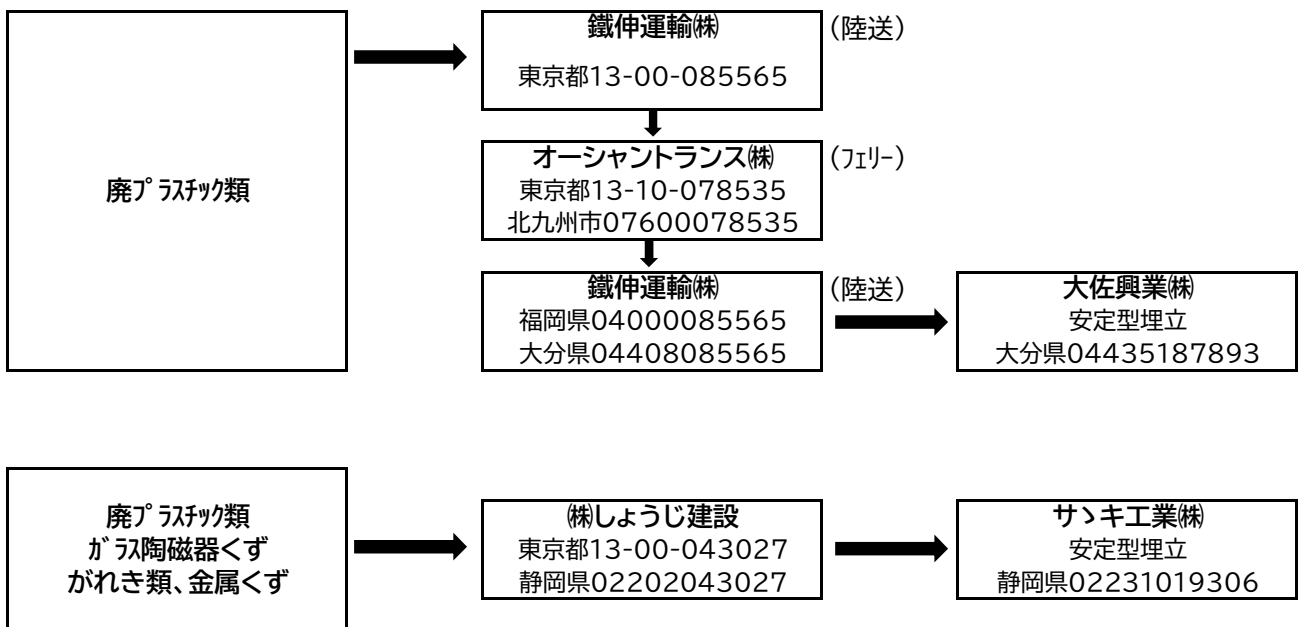

産業廃棄物処理フロー図(リサイクル系)

自社での再生品目(売却等)

委託先での再生品目

産業廃棄物処理フロー図(焼却・埋立系)

再中間処理(焼却)

埋立

産業廃棄物処理フロー図(積替保管)