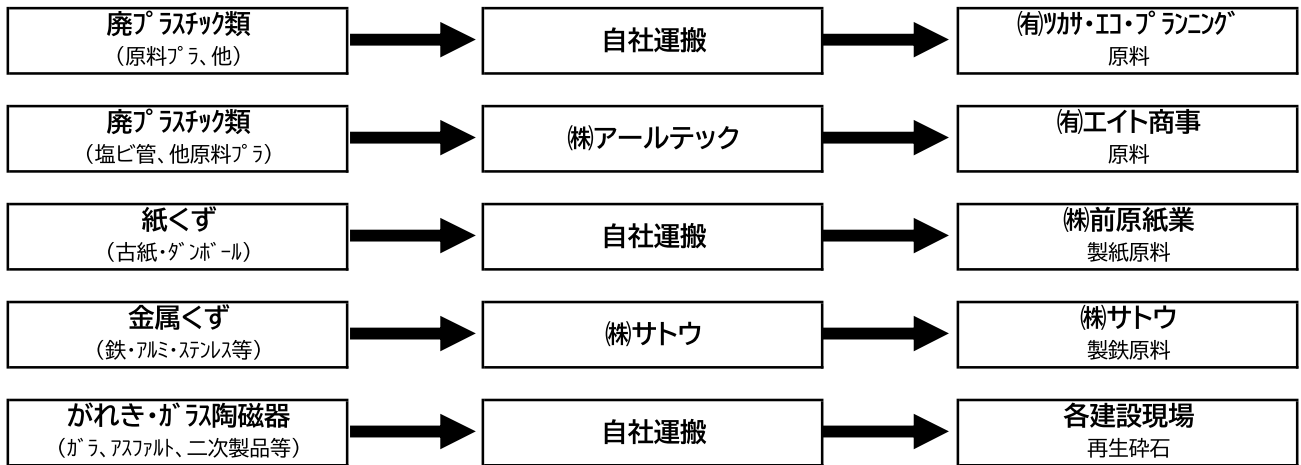

産業廃棄物処理フロー図(リサイクル系)

自社での再生品目(売却等)

委託先での再生品目

産業廃棄物処理フロー図(焼却・埋立系)

産業廃棄物処理フロー図(積替保管)