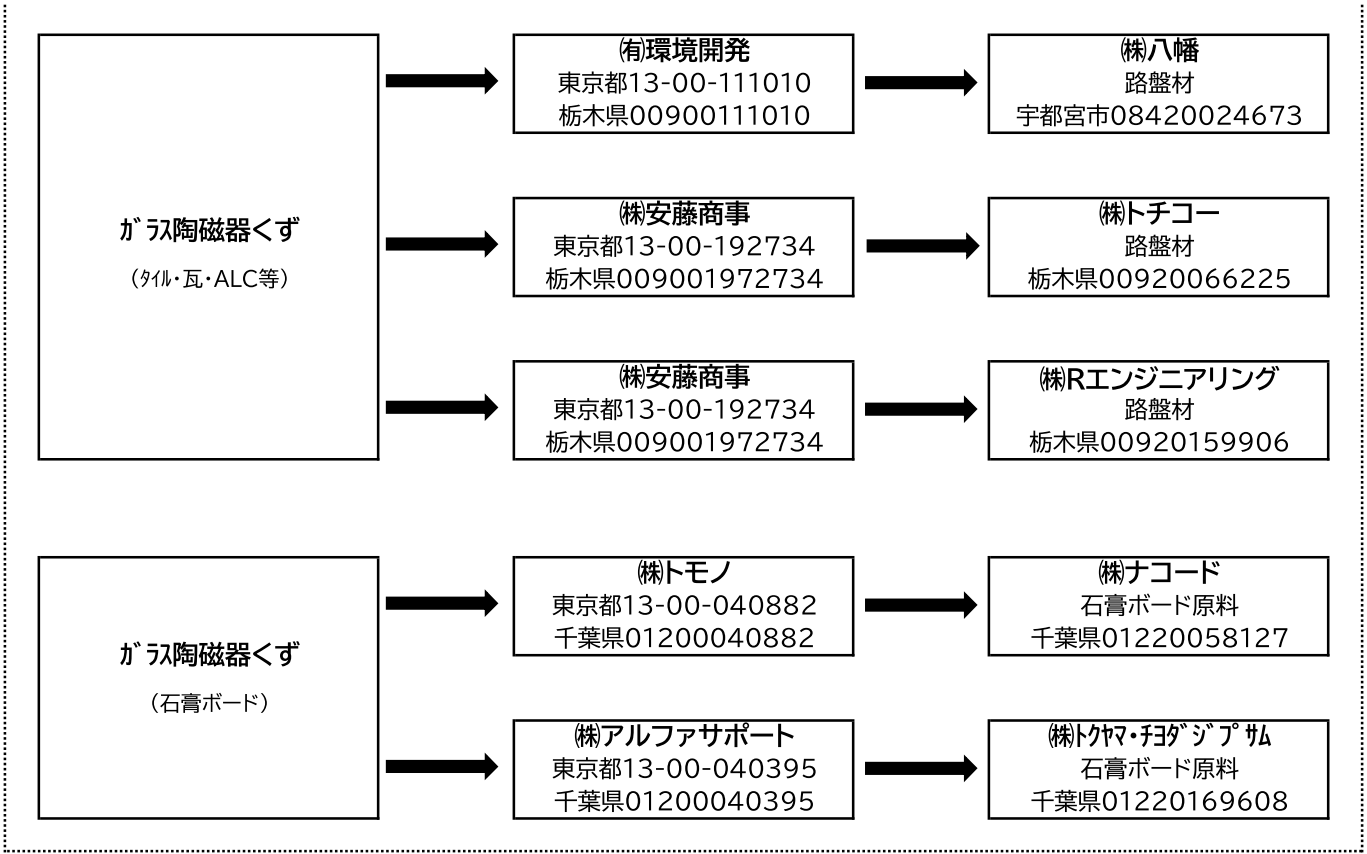

産業廃棄物処理フロー図(リサイクル系)

自社での再生品目(売却等)

委託先での再生品目

産業廃棄物処理フロー図(焼却・埋立系)

産業廃棄物処理フロー図(積替保管)