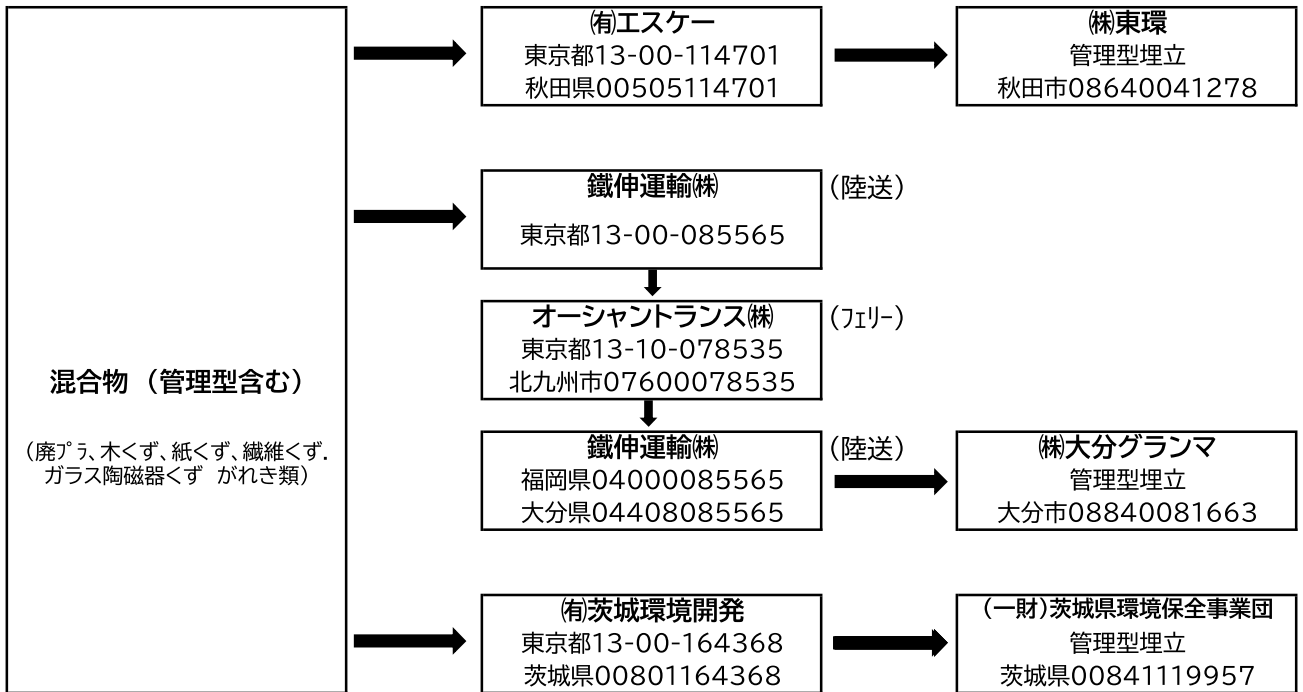

産業廃棄物処理フロー図(リサイクル系)

自社での再生品目(売却等)

委託先での再生品目

産業廃棄物処理フロー図(焼却・埋立系)

産業廃棄物処理フロー図(積替保管)