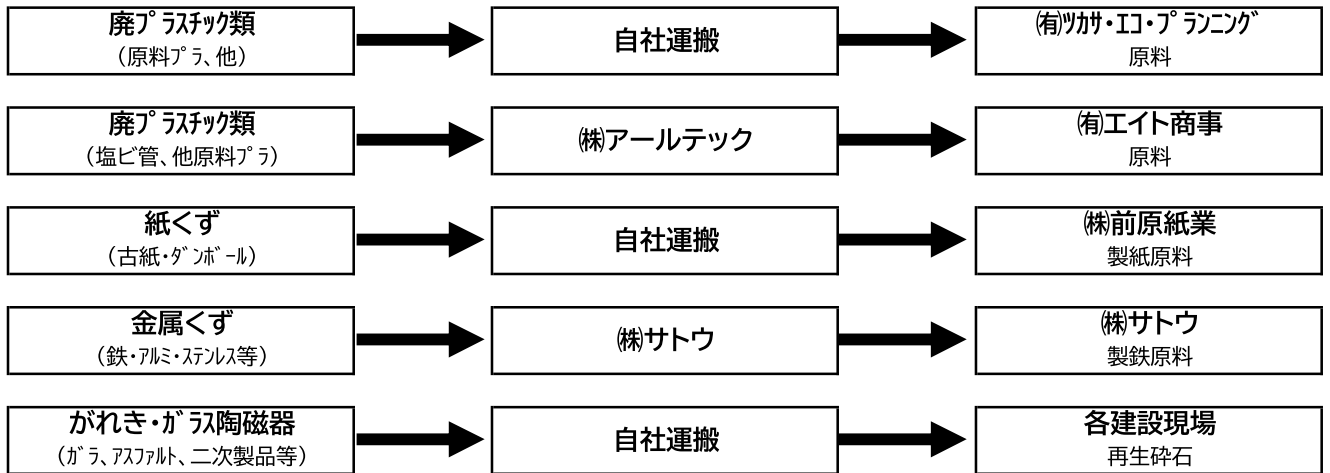

産業廃棄物処理フロー図(リサイクル系)

自社での再生品目(売却等)

委託先での再生品目

産業廃棄物処理フロー図(焼却・埋立系)

産業廃棄物処理フロー図(積替保管)