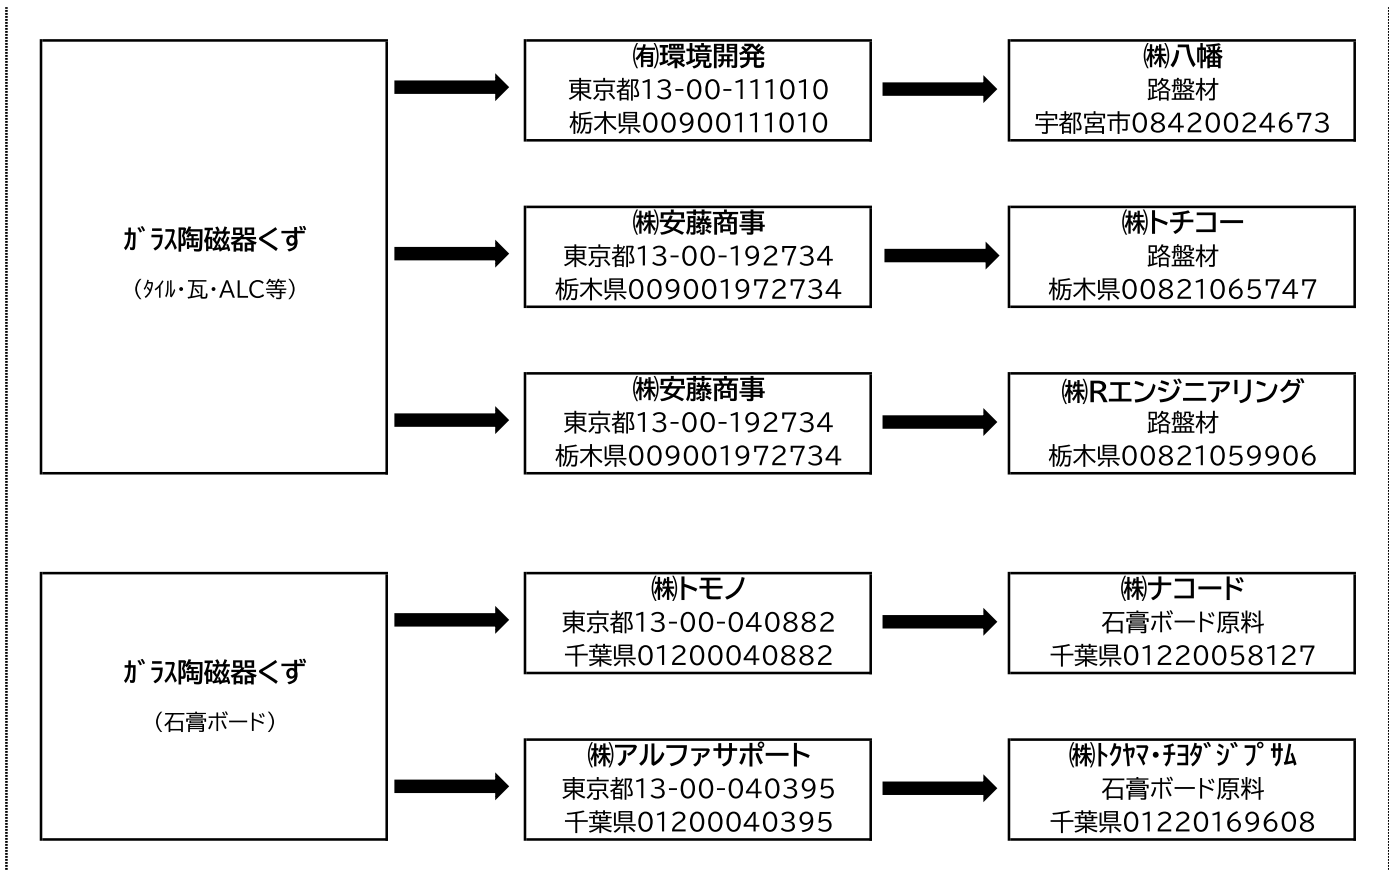

産業廃棄物処理フロー図(リサイクル系)

自社での再生品目(売却等)

委託先での再生品目

産業廃棄物処理フロー図(焼却・埋立系)

産業廃棄物処理フロー図(積替保管)