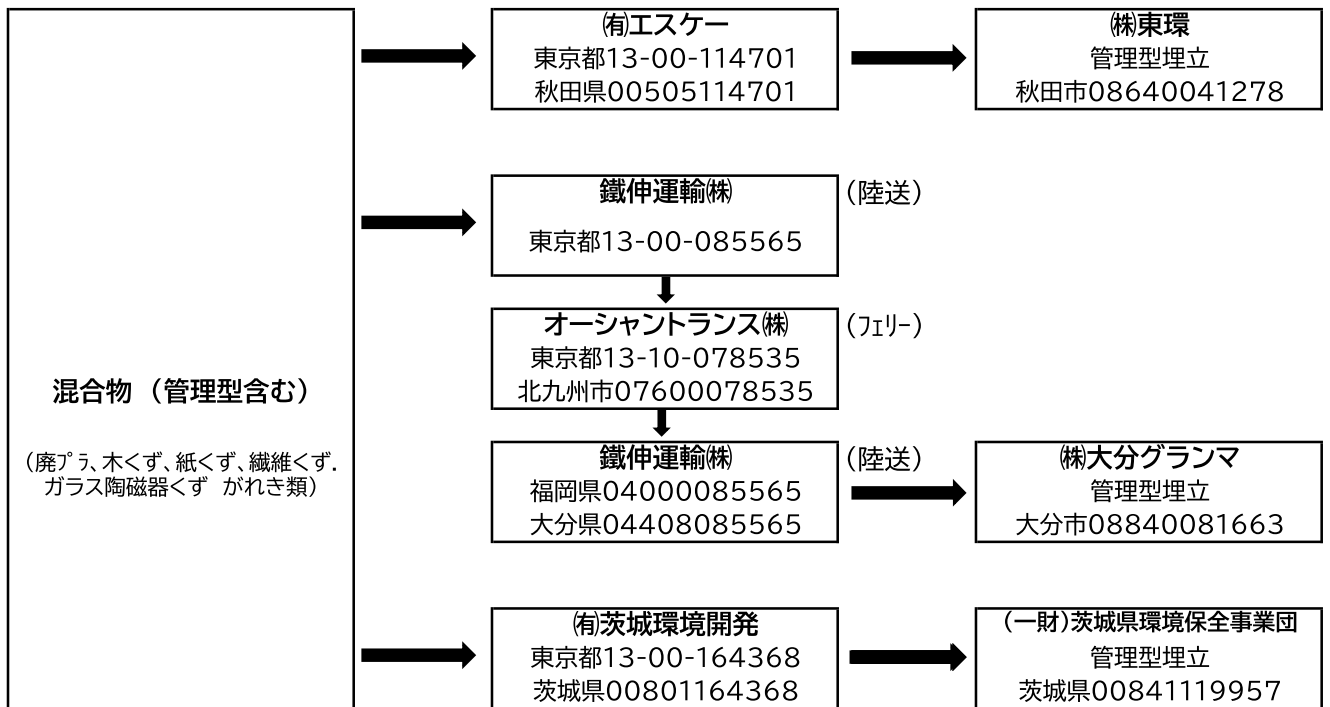

産業廃棄物処理フロー図(リサイクル系)

自社での再生品目(売却等)

委託先での再生品目

産業廃棄物処理フロー図(焼却・埋立系)

産業廃棄物処理フロー図(積替保管)