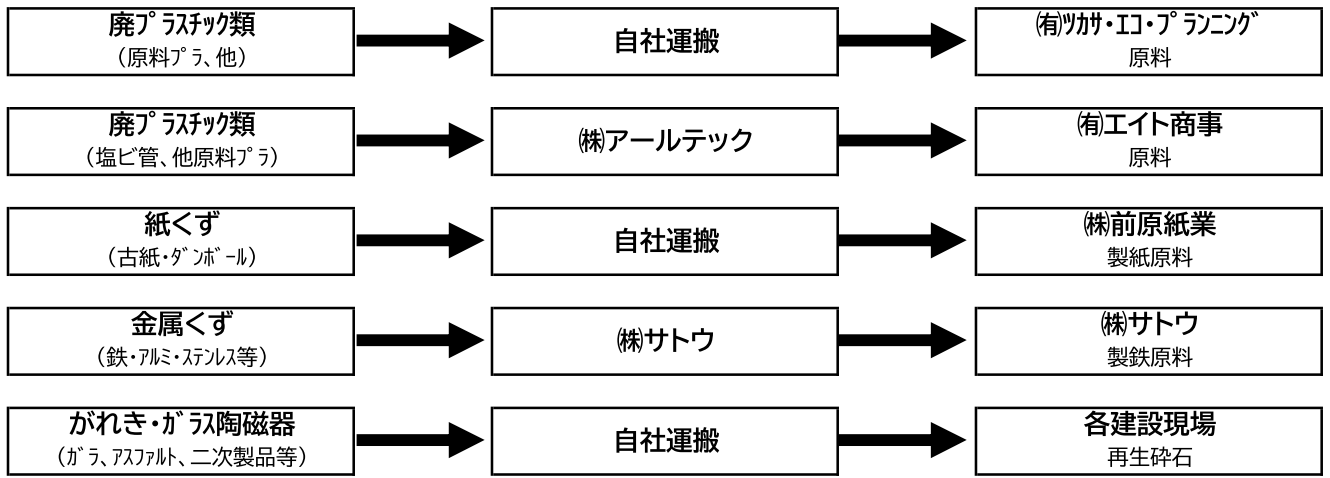

産業廃棄物処理フロー図(リサイクル系)

自社での再生品目(売却等)

委託先での再生品目

産業廃棄物処理フロー図(焼却・埋立系)

再中間処理(焼却)

埋立

産業廃棄物処理フロー図(積替保管)