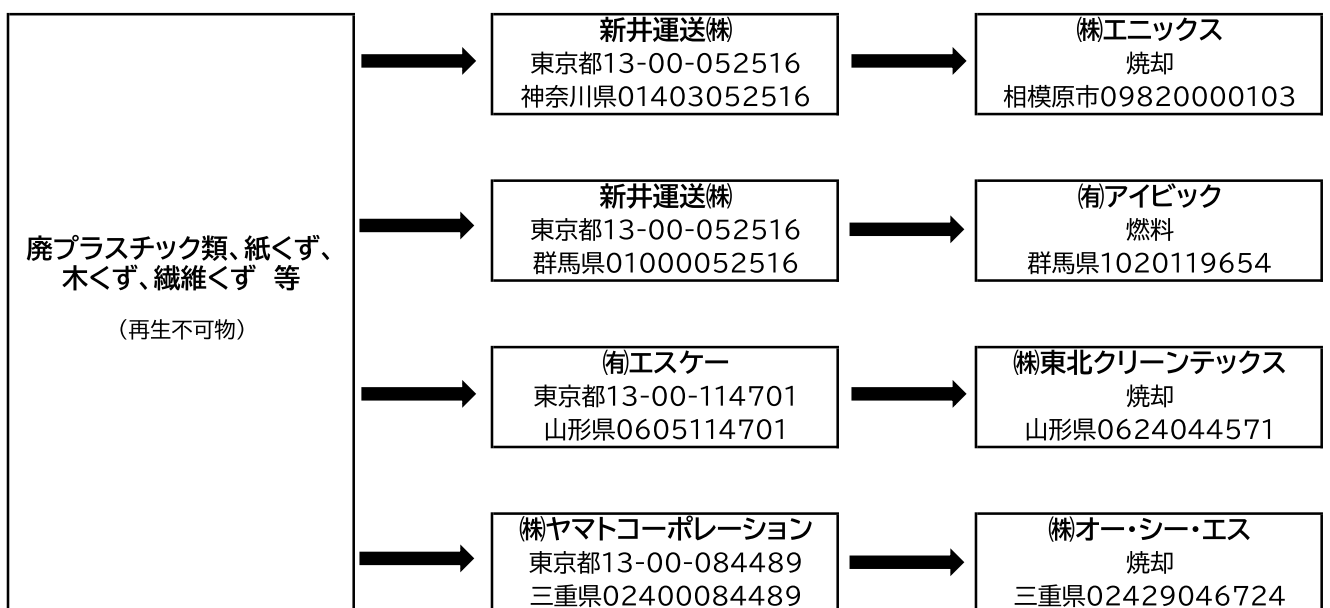

産業廃棄物処理フロー図(リサイクル系)

自社での再生品目(売却等)

委託先での再生品目

産業廃棄物処理フロー図(焼却・埋立系)

再中間処理(焼却)

埋立

産業廃棄物処理フロー図(積替保管)