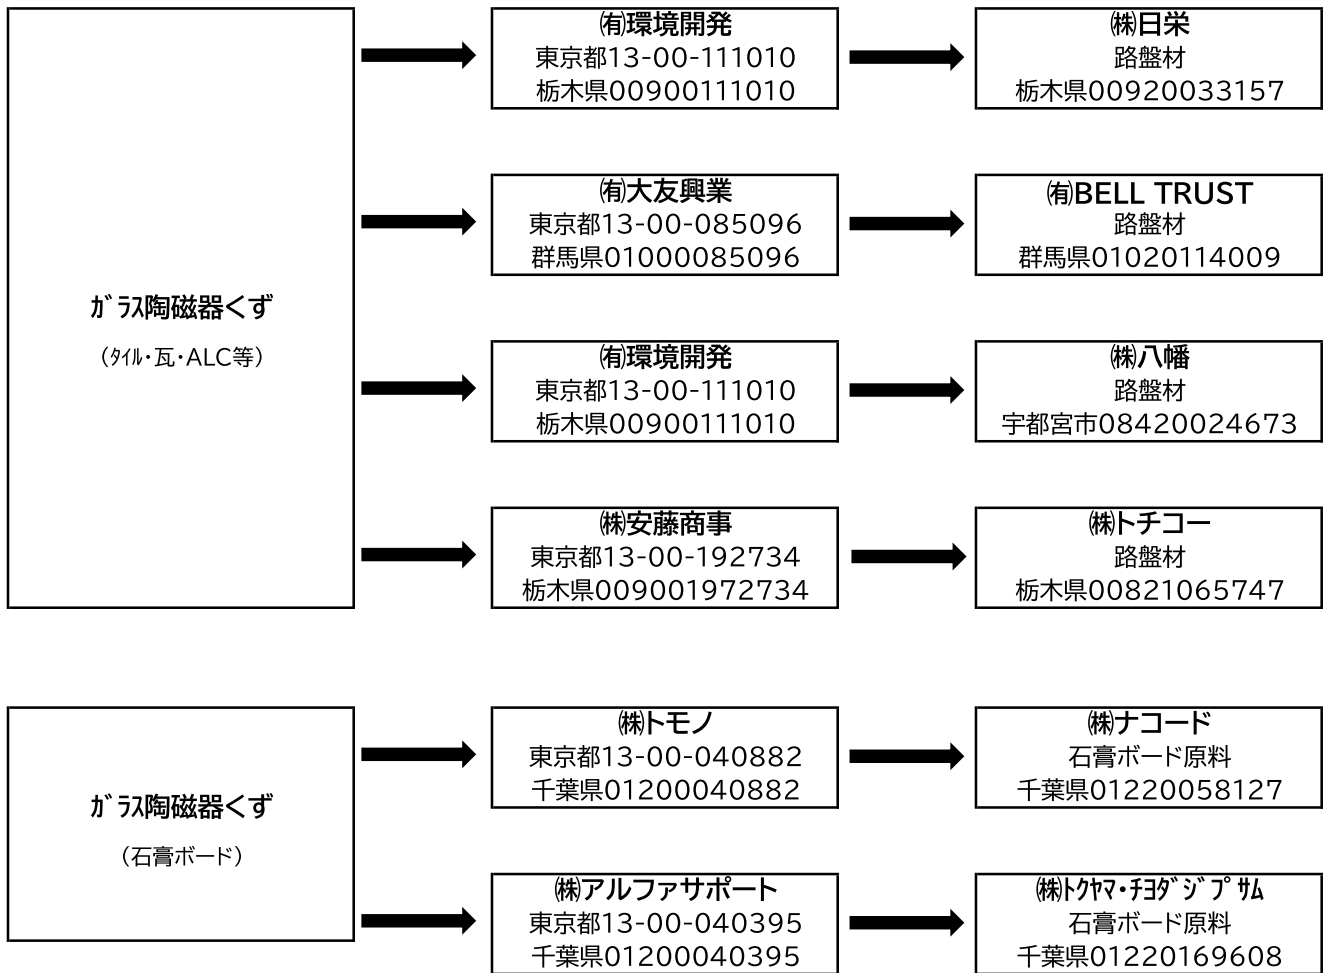

産業廃棄物処理フロー図(リサイクル系)

自社での再生品目(売却等)

委託先での再生品目

産業廃棄物処理フロー図(焼却・埋立系)

再中間処理(焼却)

埋立

産業廃棄物処理フロー図(積替保管)