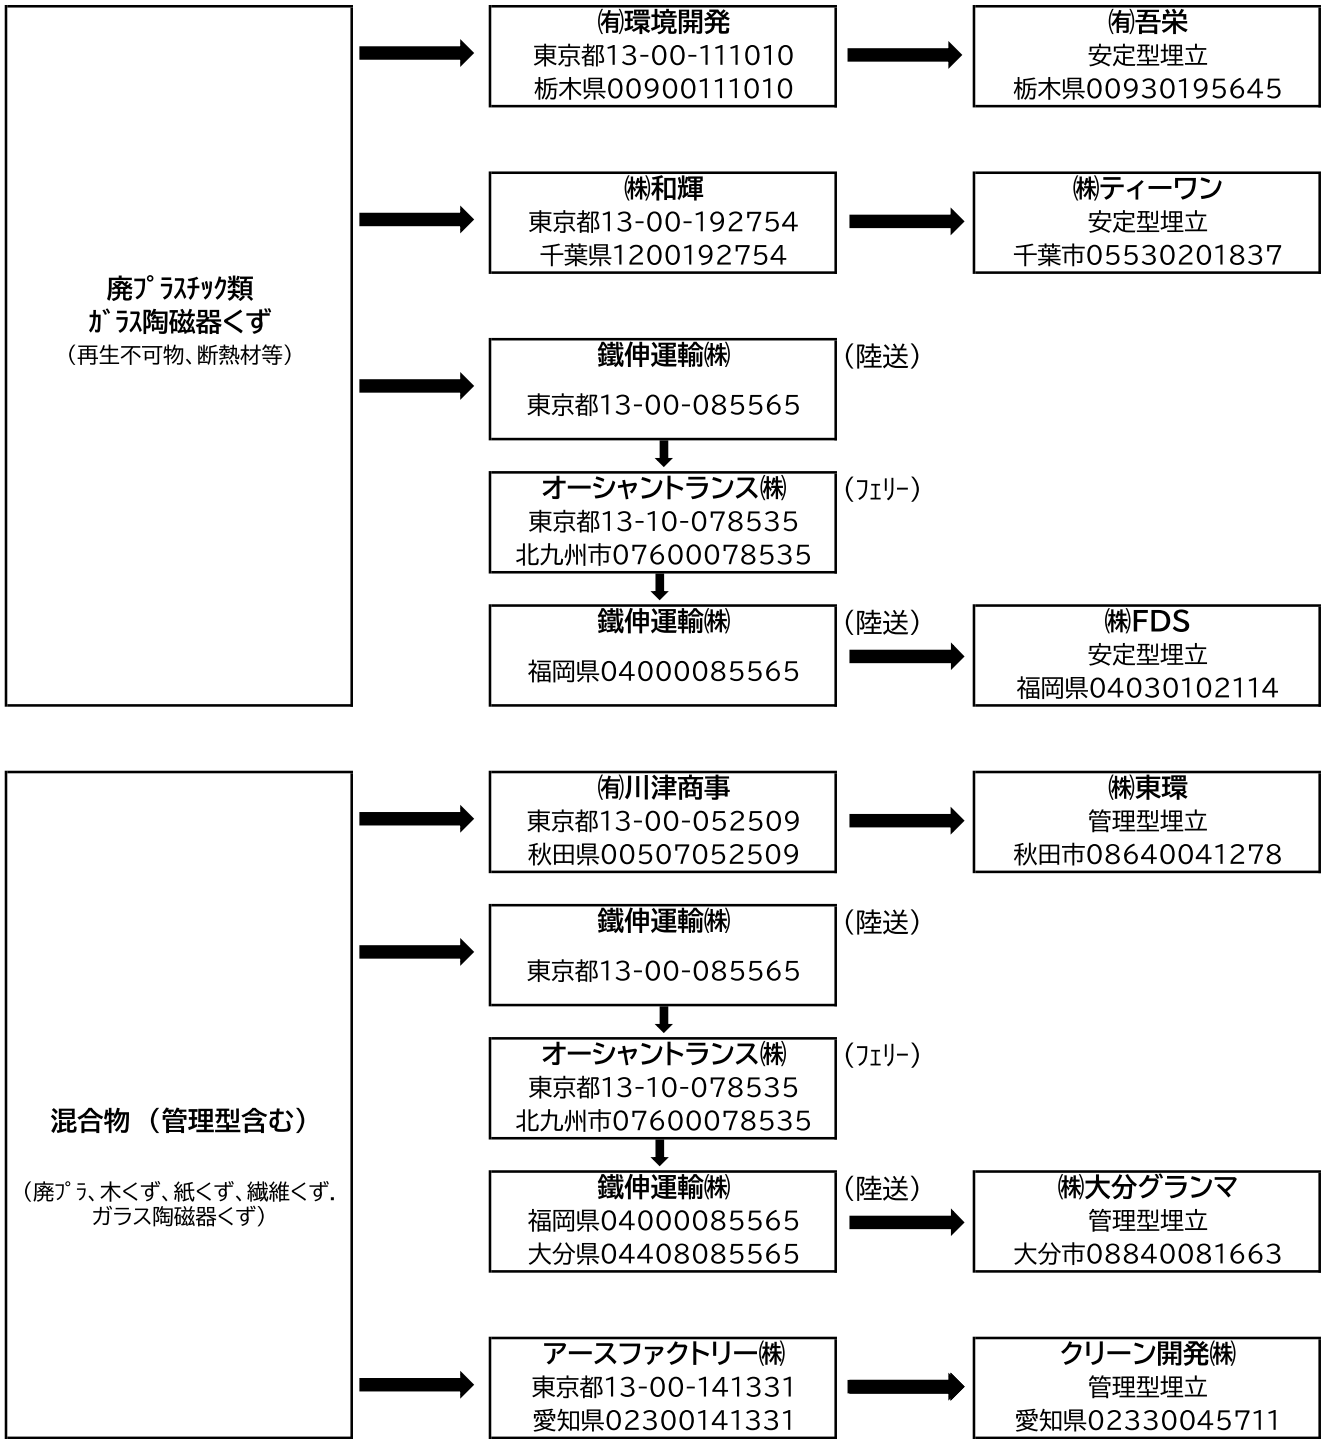

産業廃棄物処理フロー図(リサイクル系)

自社での再生品目(売却等)

委託先での再生品目

産業廃棄物処理フロー図(焼却・埋立系)

再中間処理(焼却)

埋立

産業廃棄物処理フロー図(積替保管)