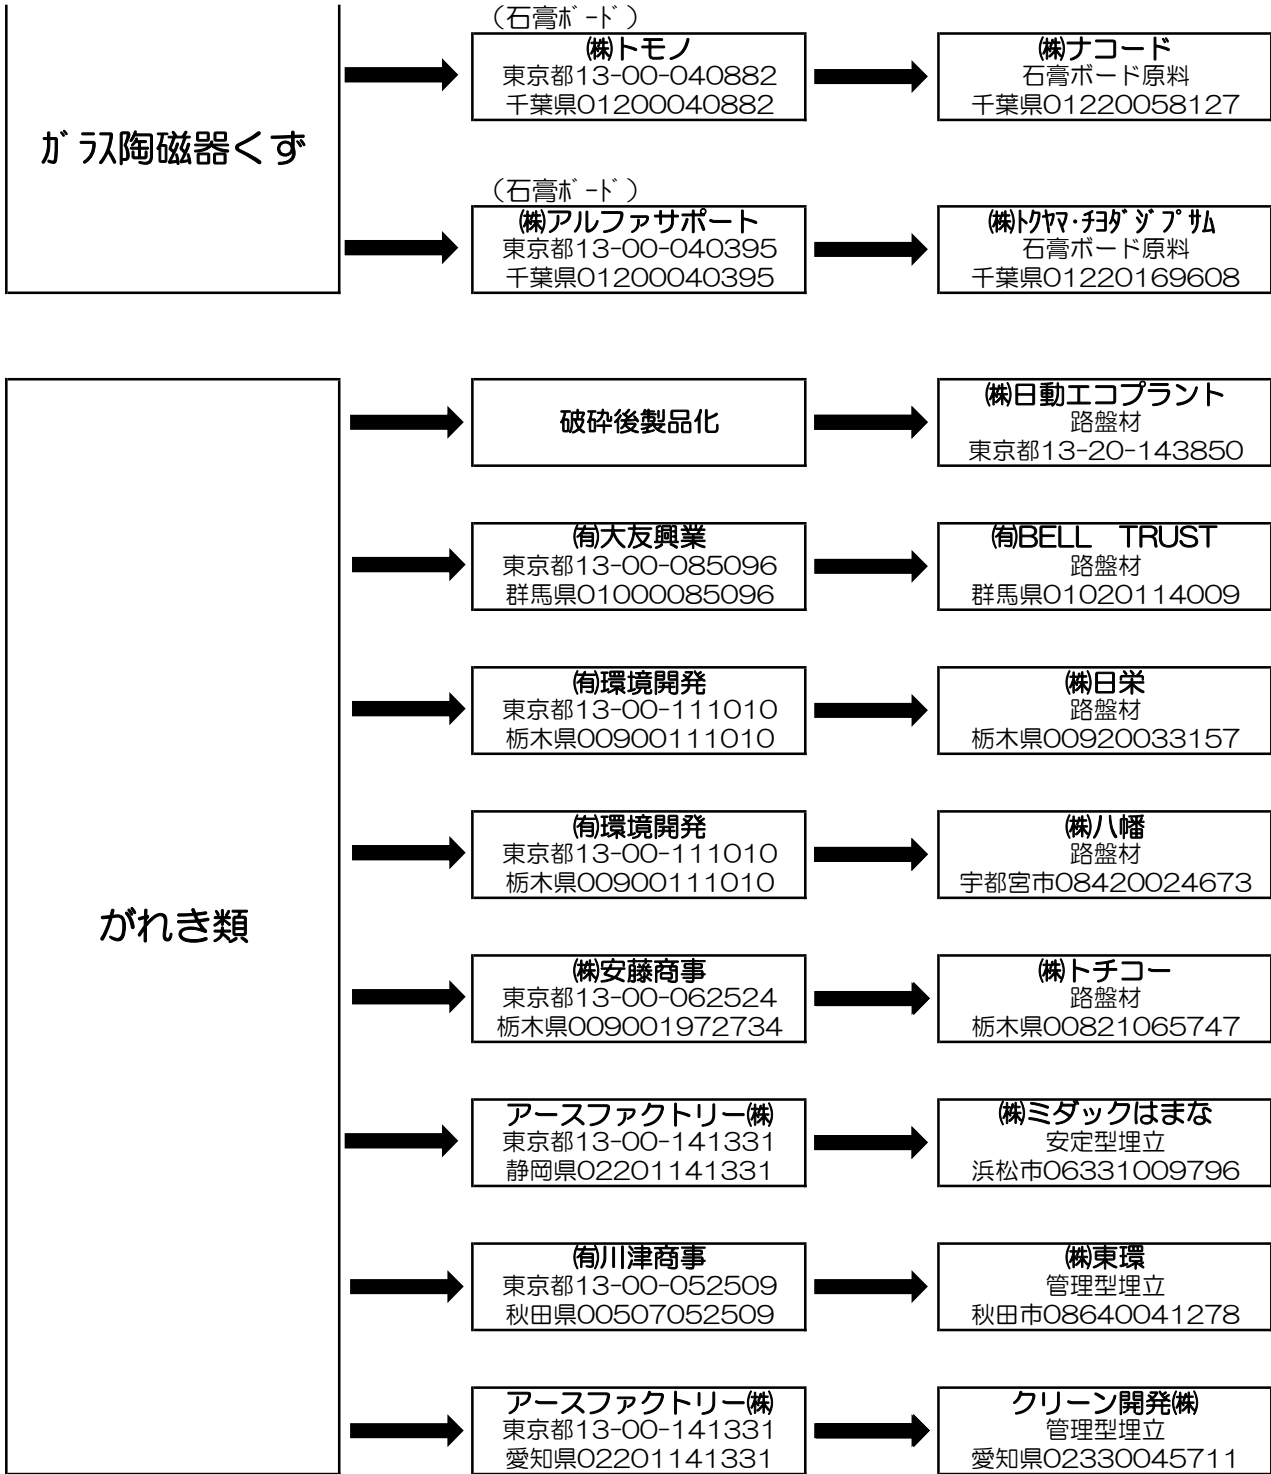

# 産業廃棄物処理フロー図

株式会社日動エコプラント

## 産業廃棄物処理フロー図（積替保管）