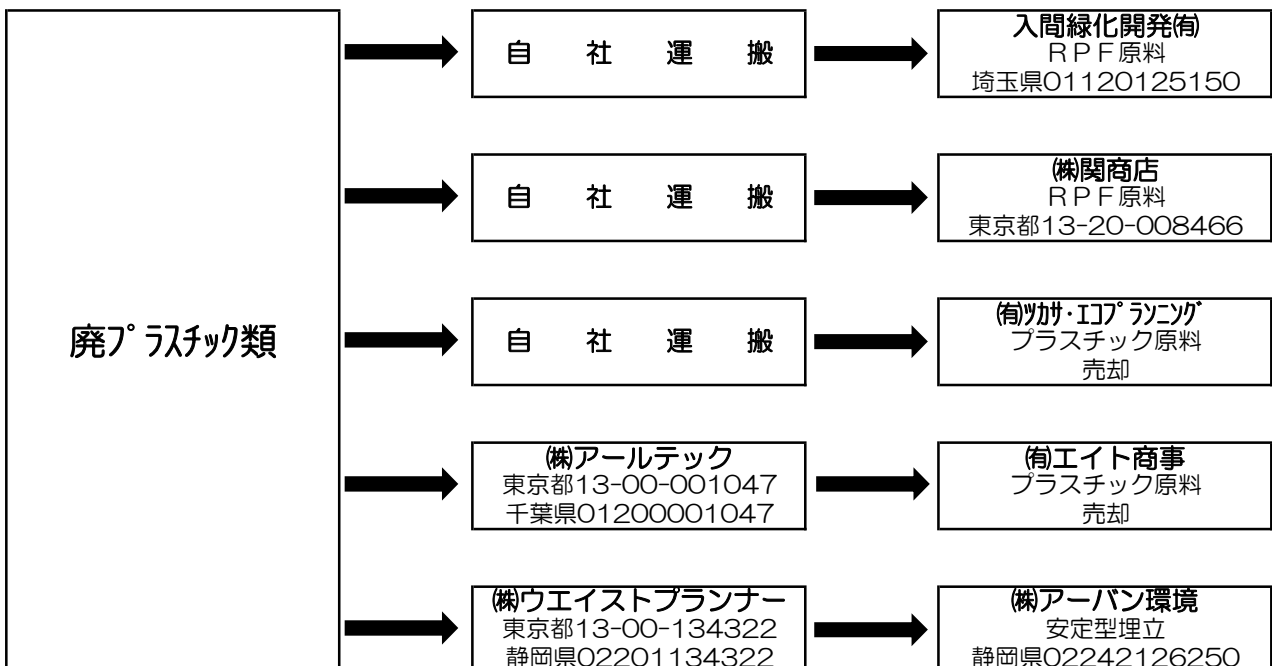

# 産業廃棄物処理フロー図

株式会社日動エコプラント

## 産業廃棄物処理フロー図（積替保管）