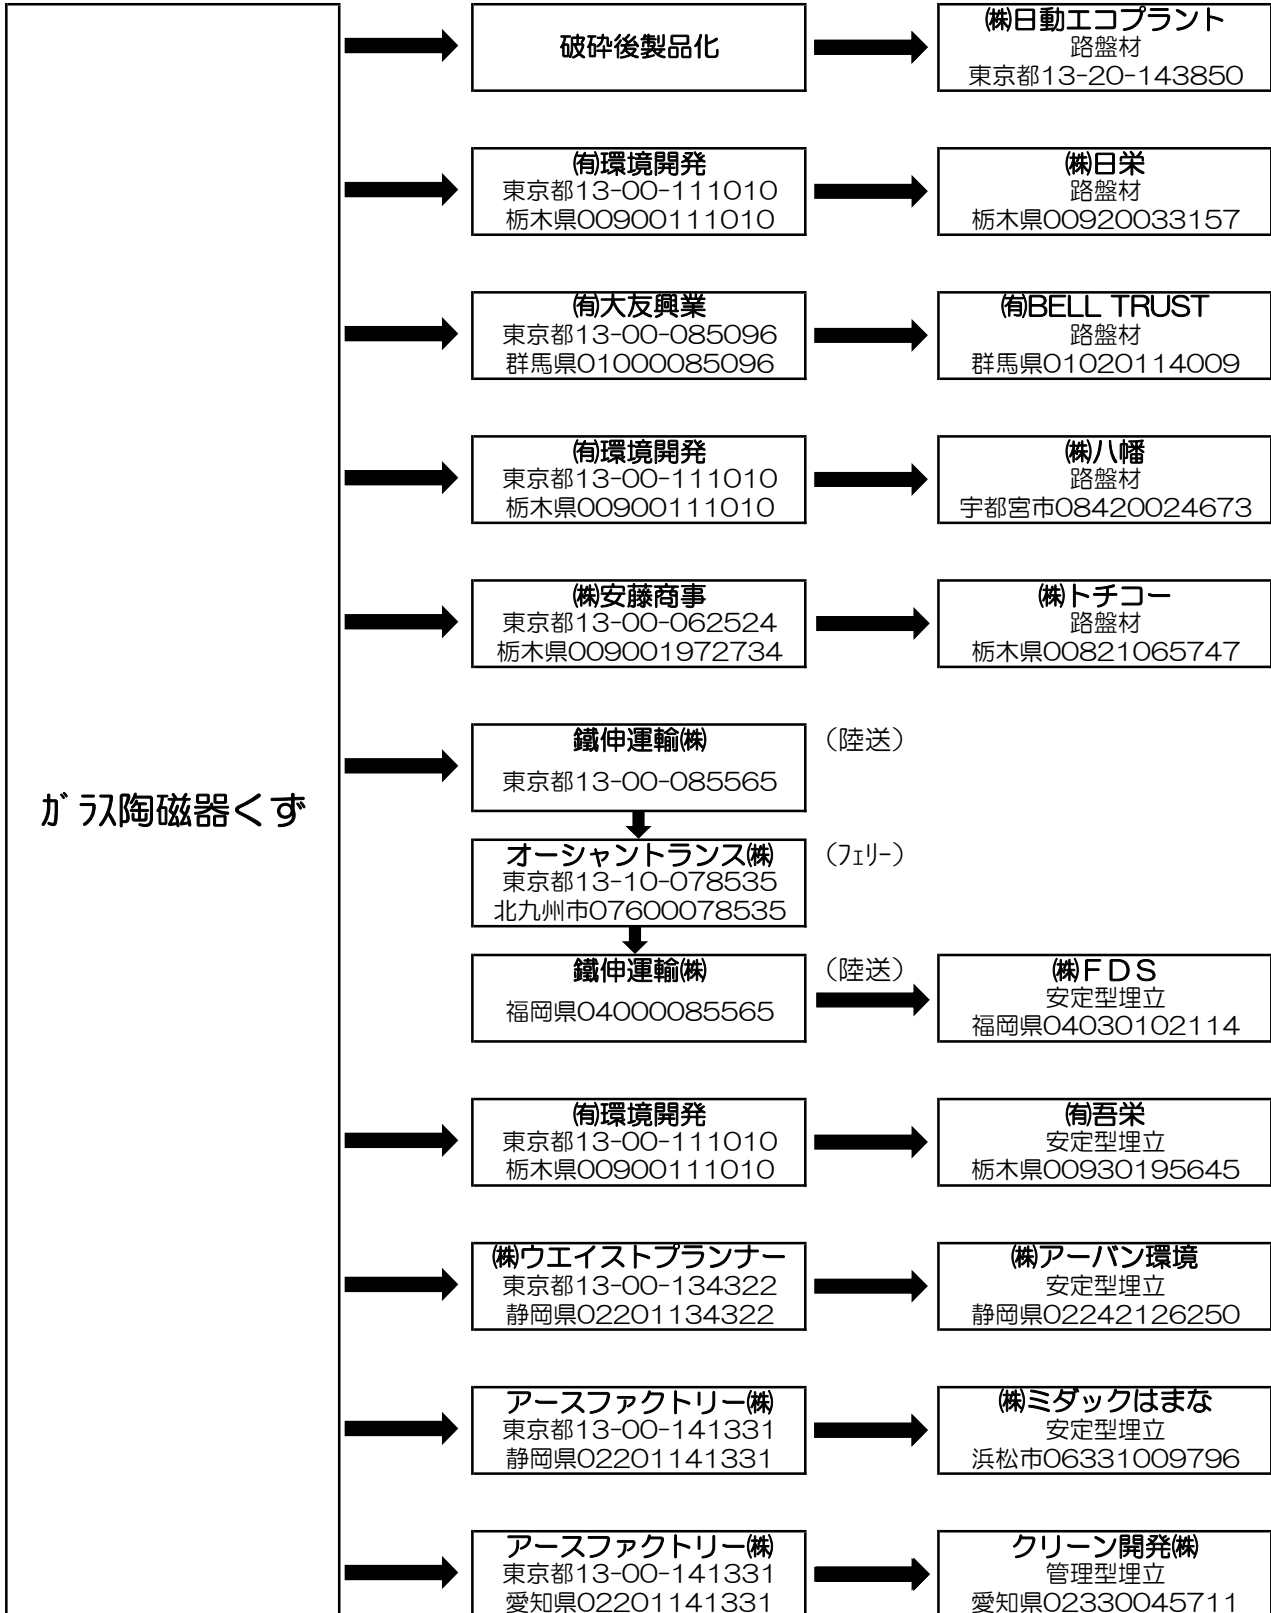

# 産業廃棄物処理フロー図

株式会社日動エコプラント

## 産業廃棄物処理フロー図（積替保管）