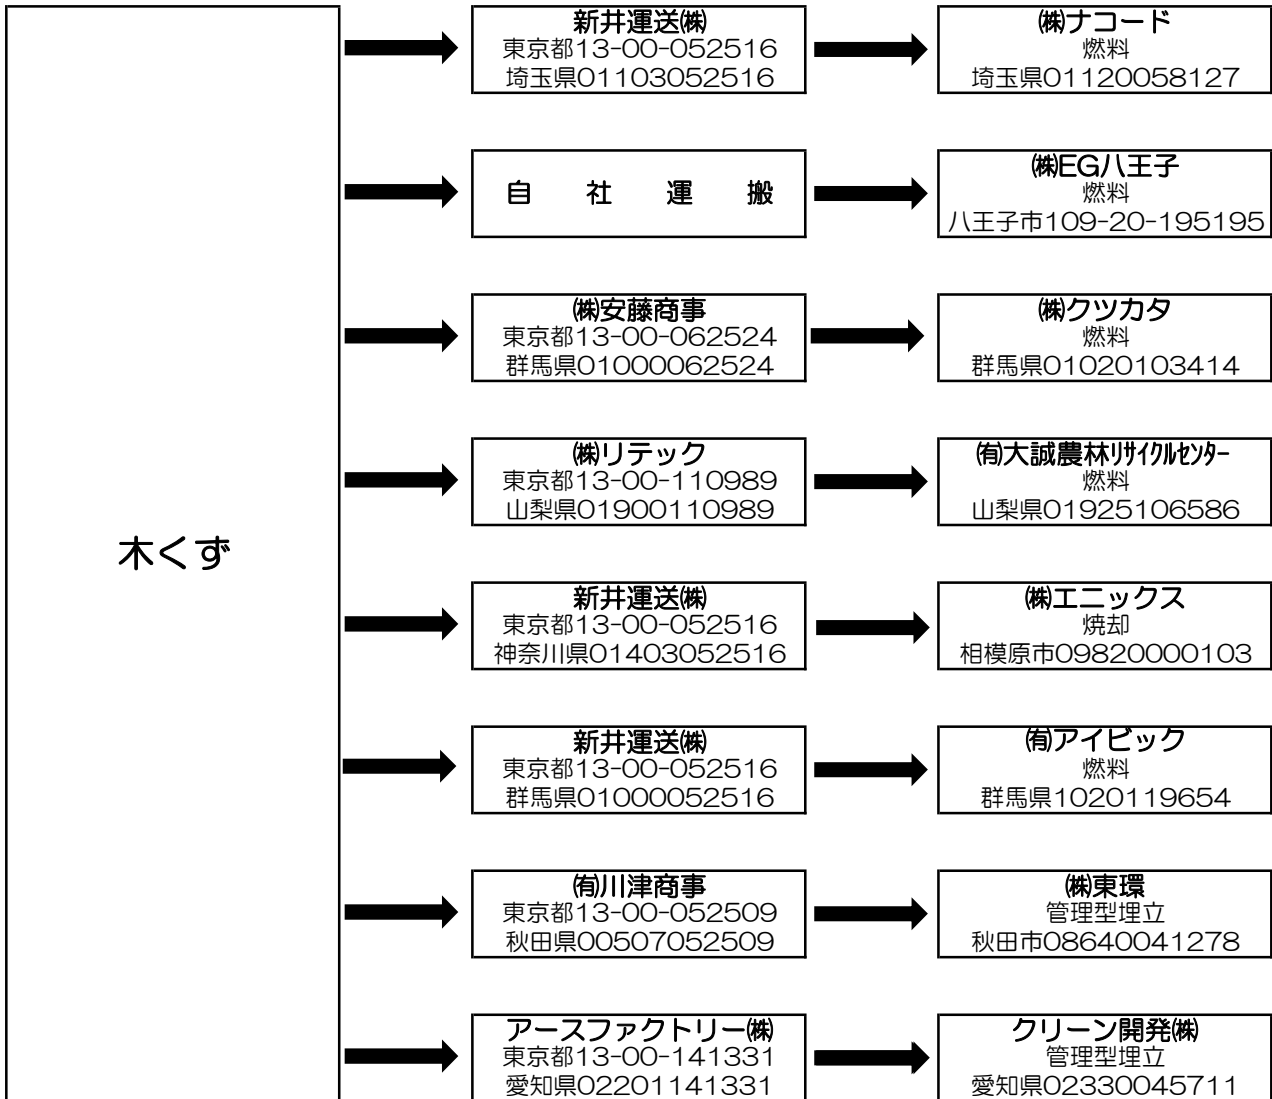

# 産業廃棄物処理フロー図

株式会社日動エコプラント

## 産業廃棄物処理フロー図（積替保管）