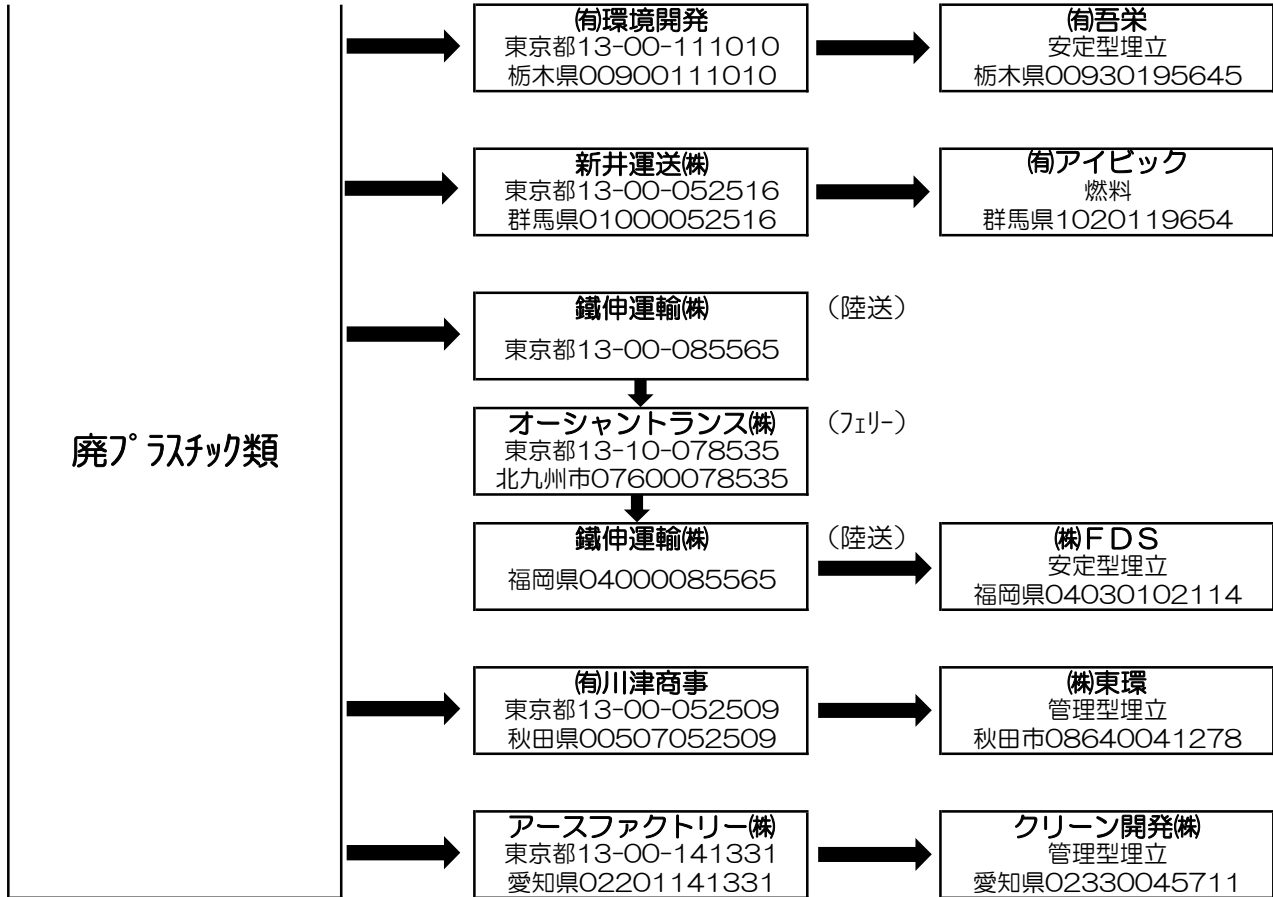

# 産業廃棄物処理フロー図

株式会社日動エコプラント

## 産業廃棄物処理フロー図（積替保管）