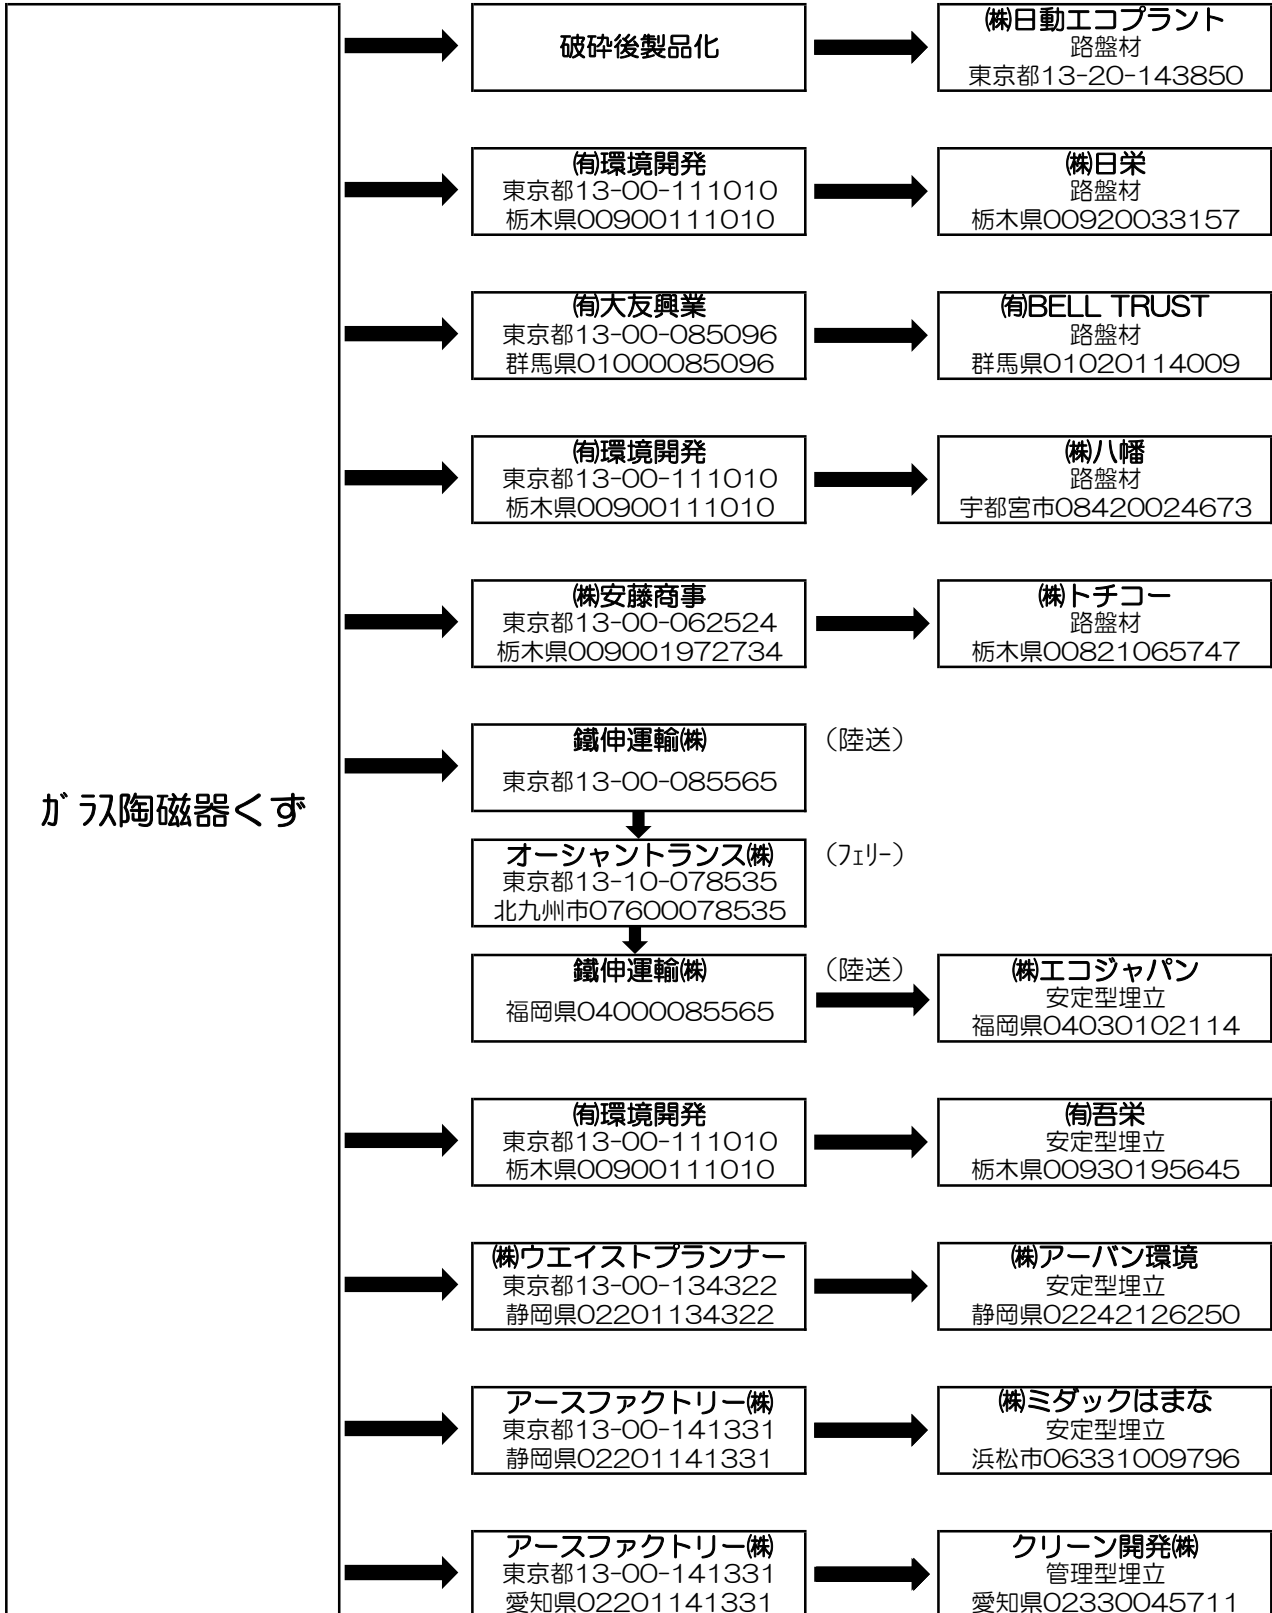

産業廃棄物処理フロー図

2019.7.1

株式会社日動エコプラント

産業廃棄物処理フロー図（積替保管）