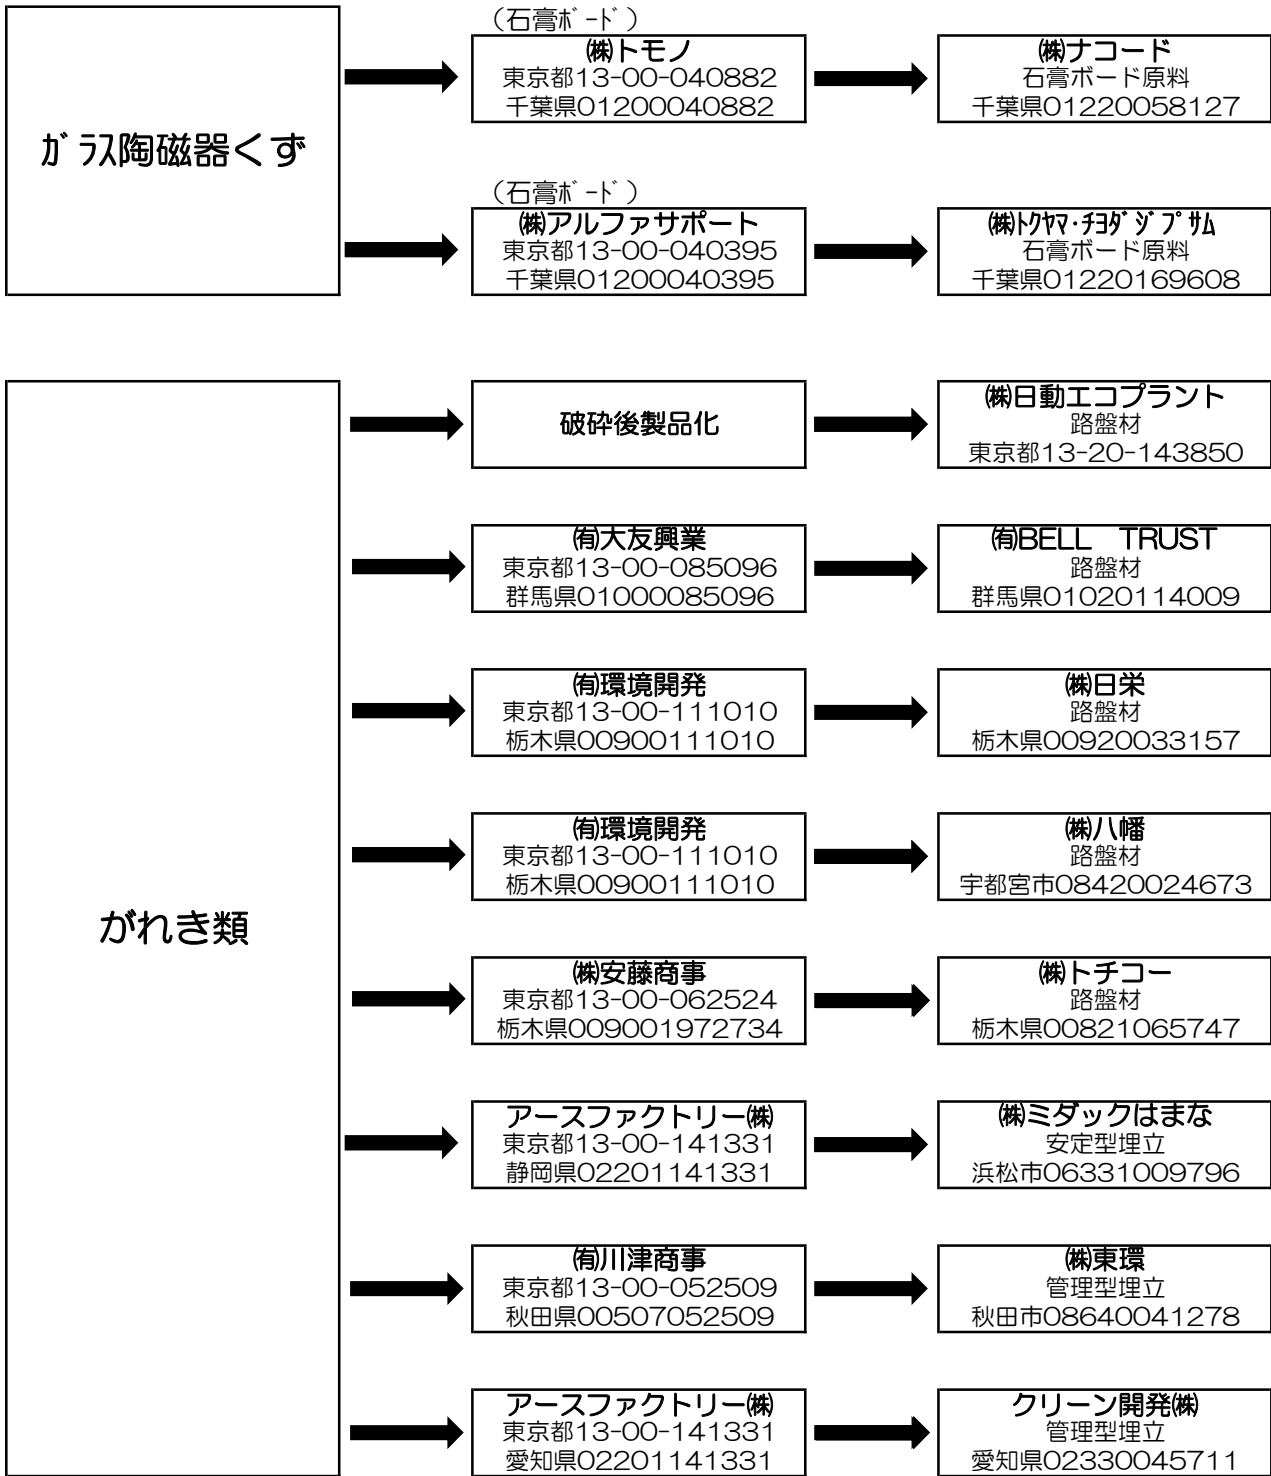

産業廃棄物処理フロー図

2019.7.1

株式会社日動エコプラント

産業廃棄物処理フロー図（積替保管）