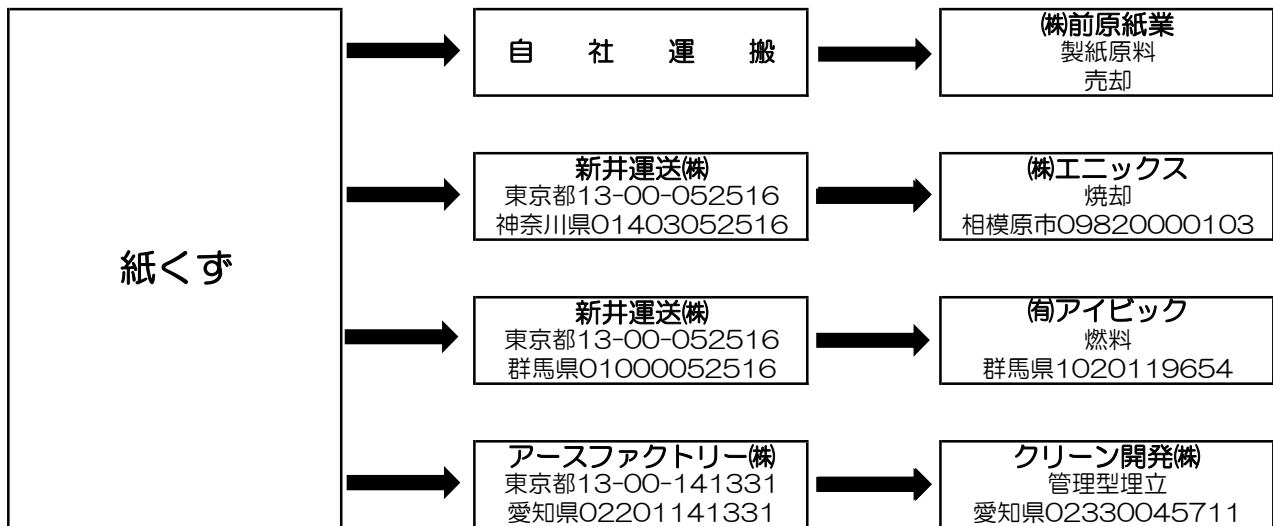

産業廃棄物処理フロー図

2019.7.1

株式会社日動エコプラント

産業廃棄物処理フロー図（積替保管）