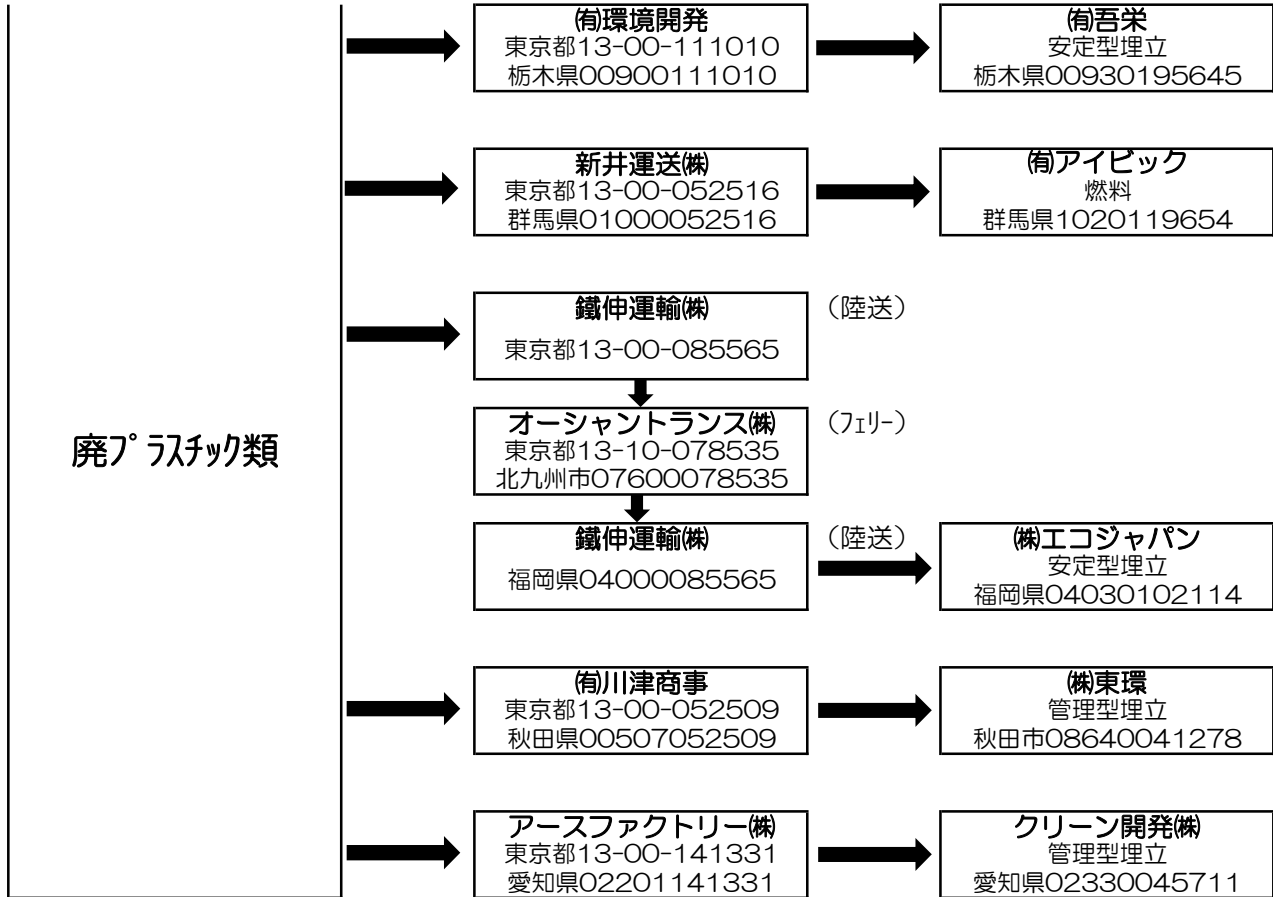

産業廃棄物処理フロー図

2019.7.1

株式会社日動エコプラント

産業廃棄物処理フロー図（積替保管）