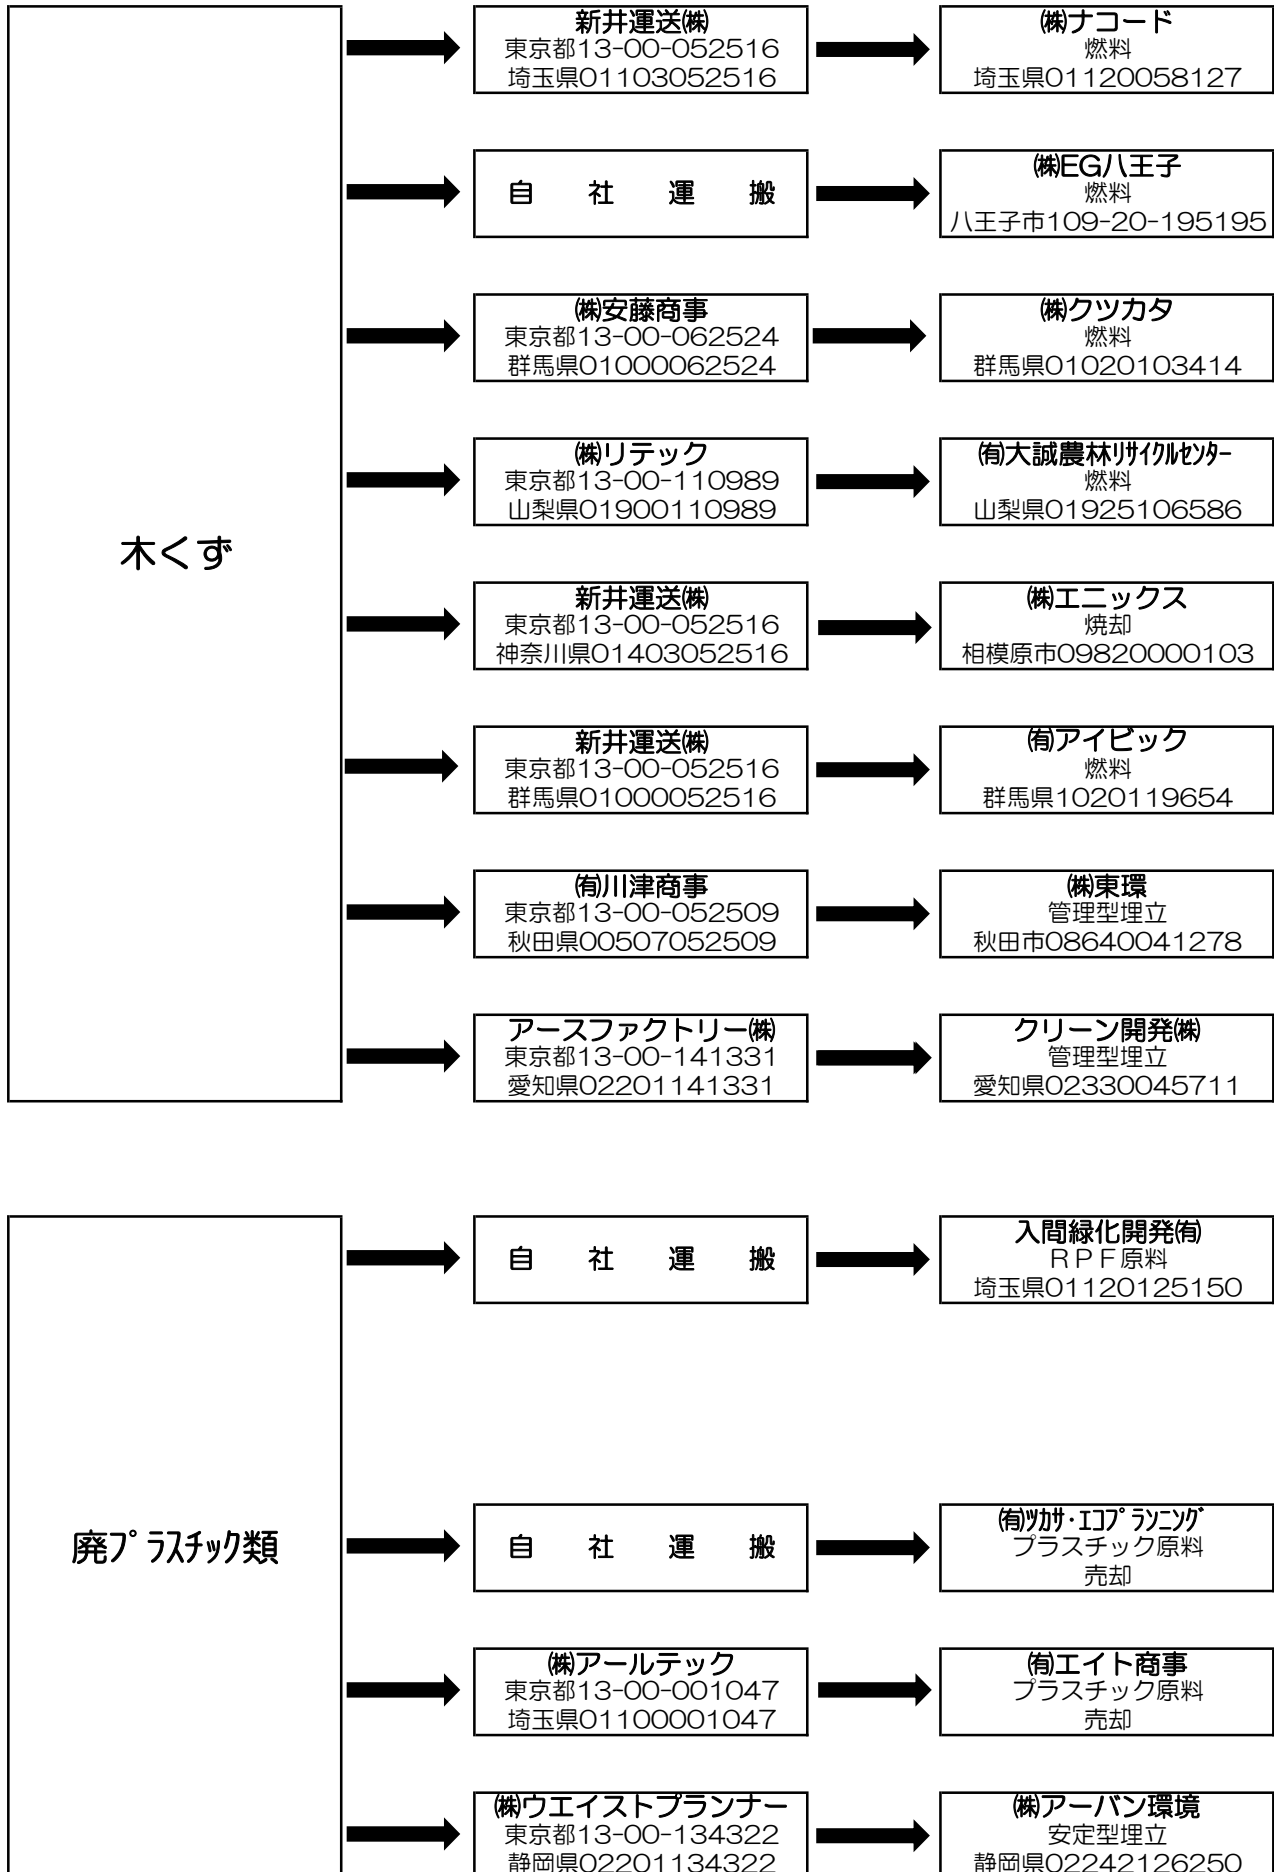

産業廃棄物処理フロー図

2019.7.1

株式会社日動エコプラント

産業廃棄物処理フロー図（積替保管）