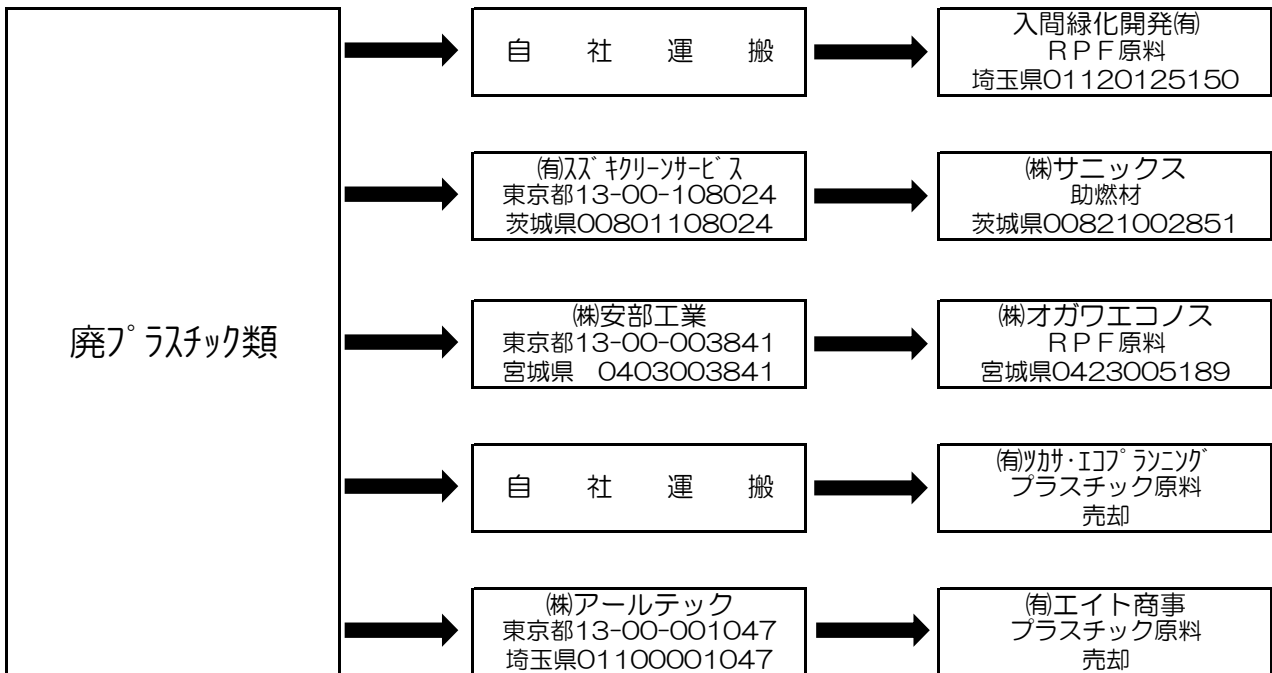

産業廃棄物処理フロー図

株式会社日動エコプラント

産業廃棄物処理フロー図（積替保管）