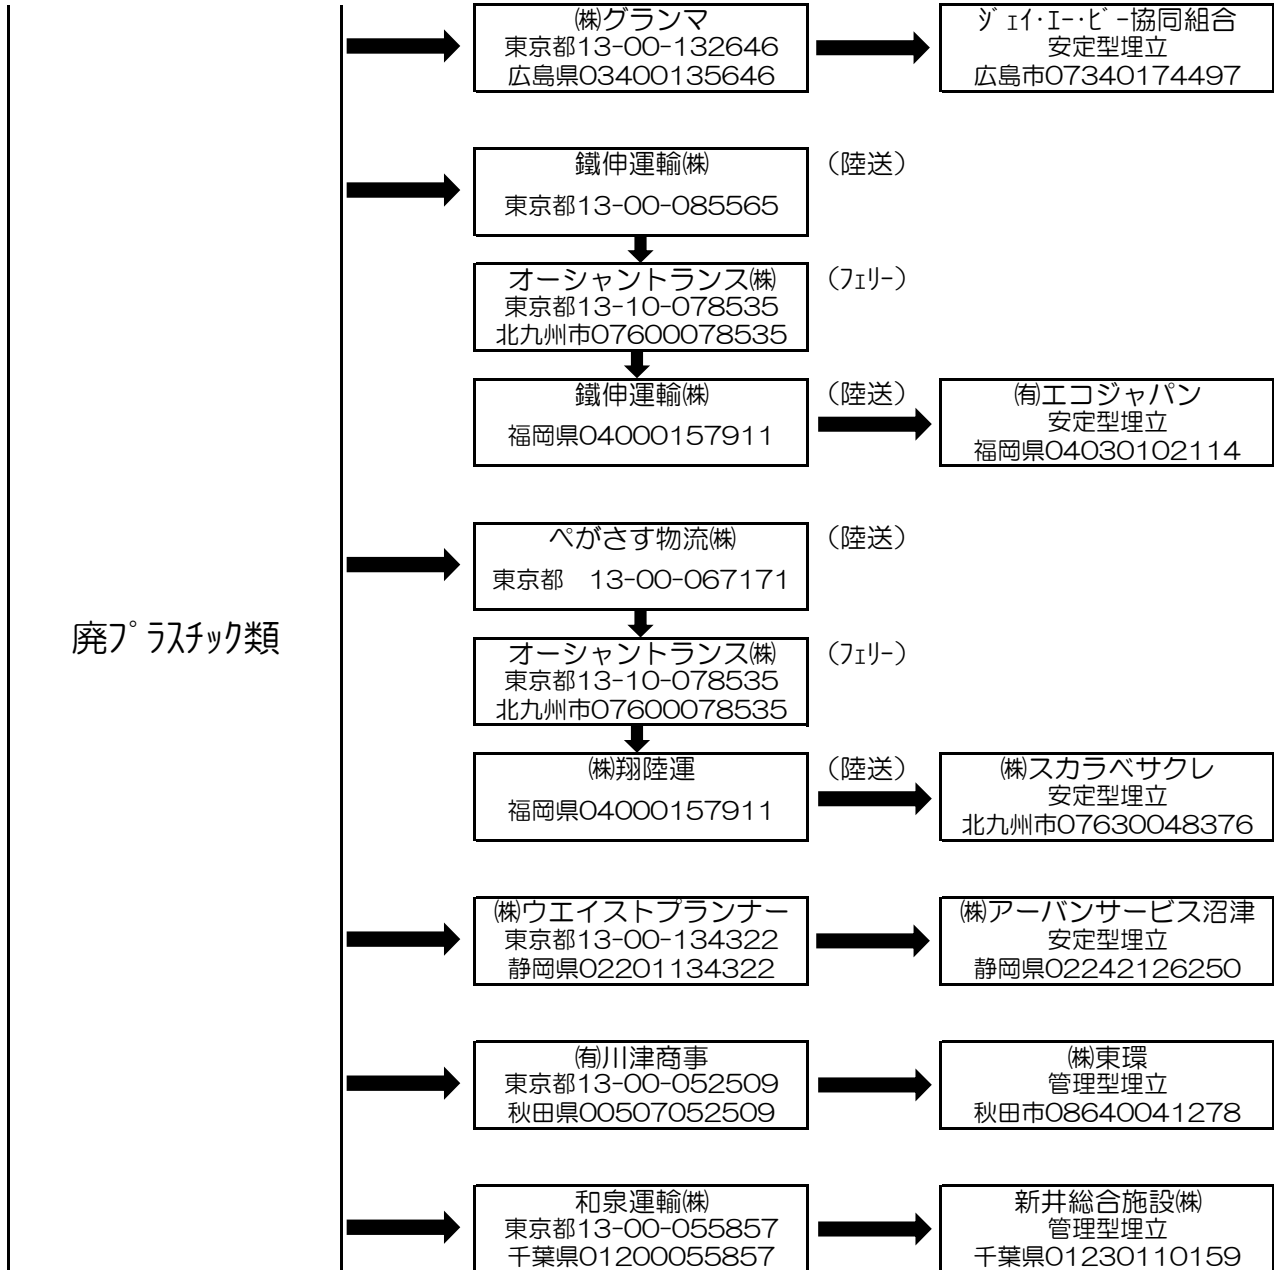

産業廃棄物処理フロー図

株式会社日動エコプラント

産業廃棄物処理フロー図（積替保管）