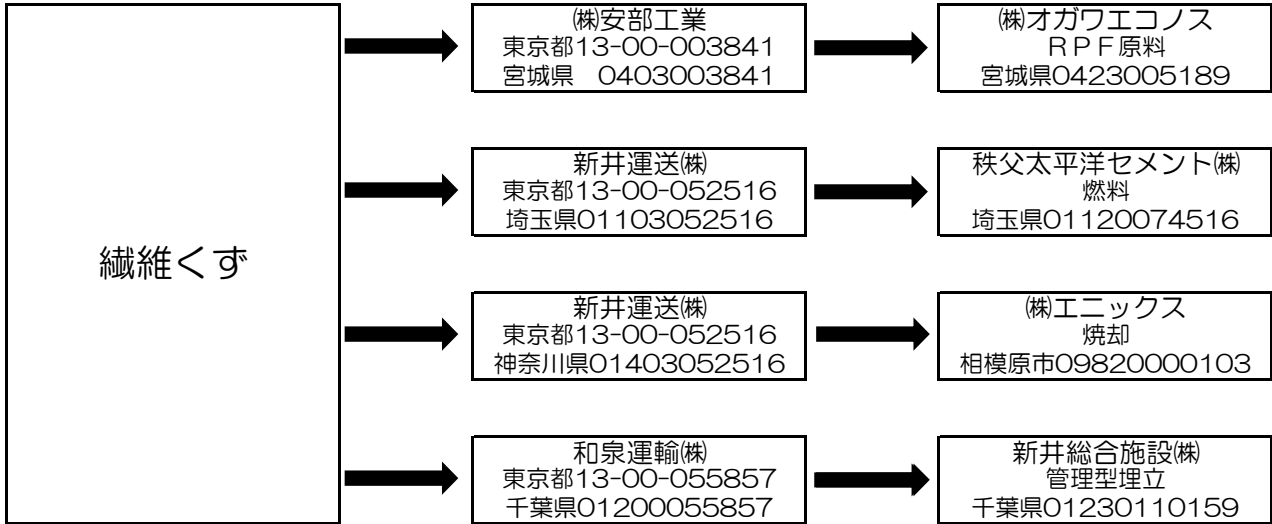

産業廃棄物処理フロー図

株式会社日動エコプラント

産業廃棄物処理フロー図（積替保管）