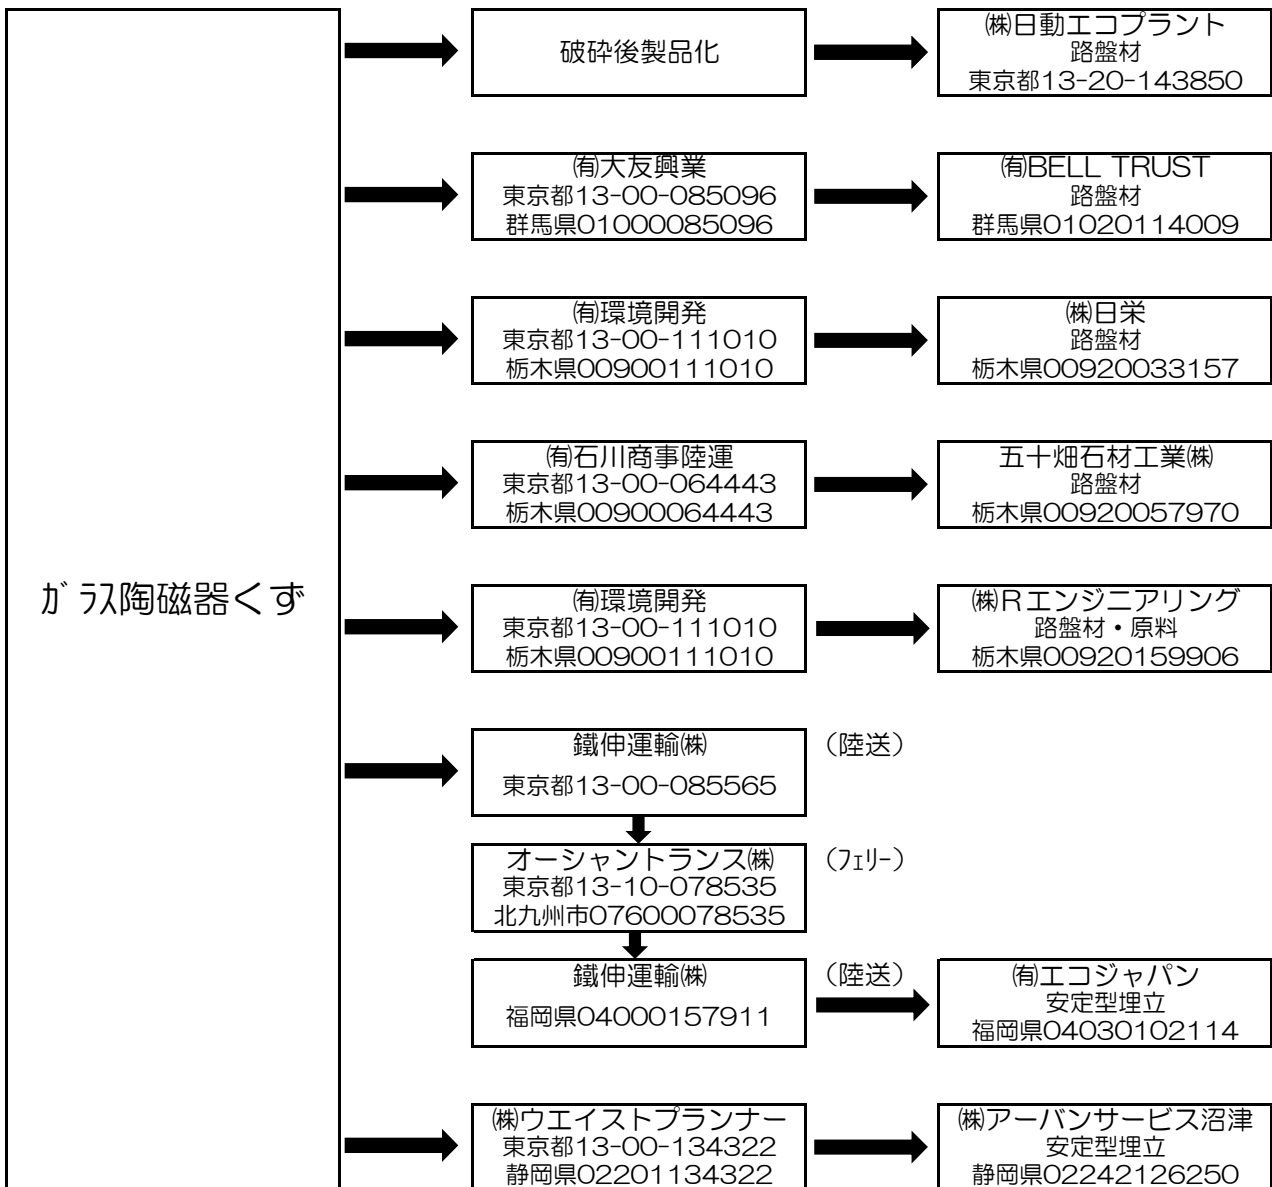

産業廃棄物処理フロー図

株式会社日動エコプラント

産業廃棄物処理フロー図（積替保管）