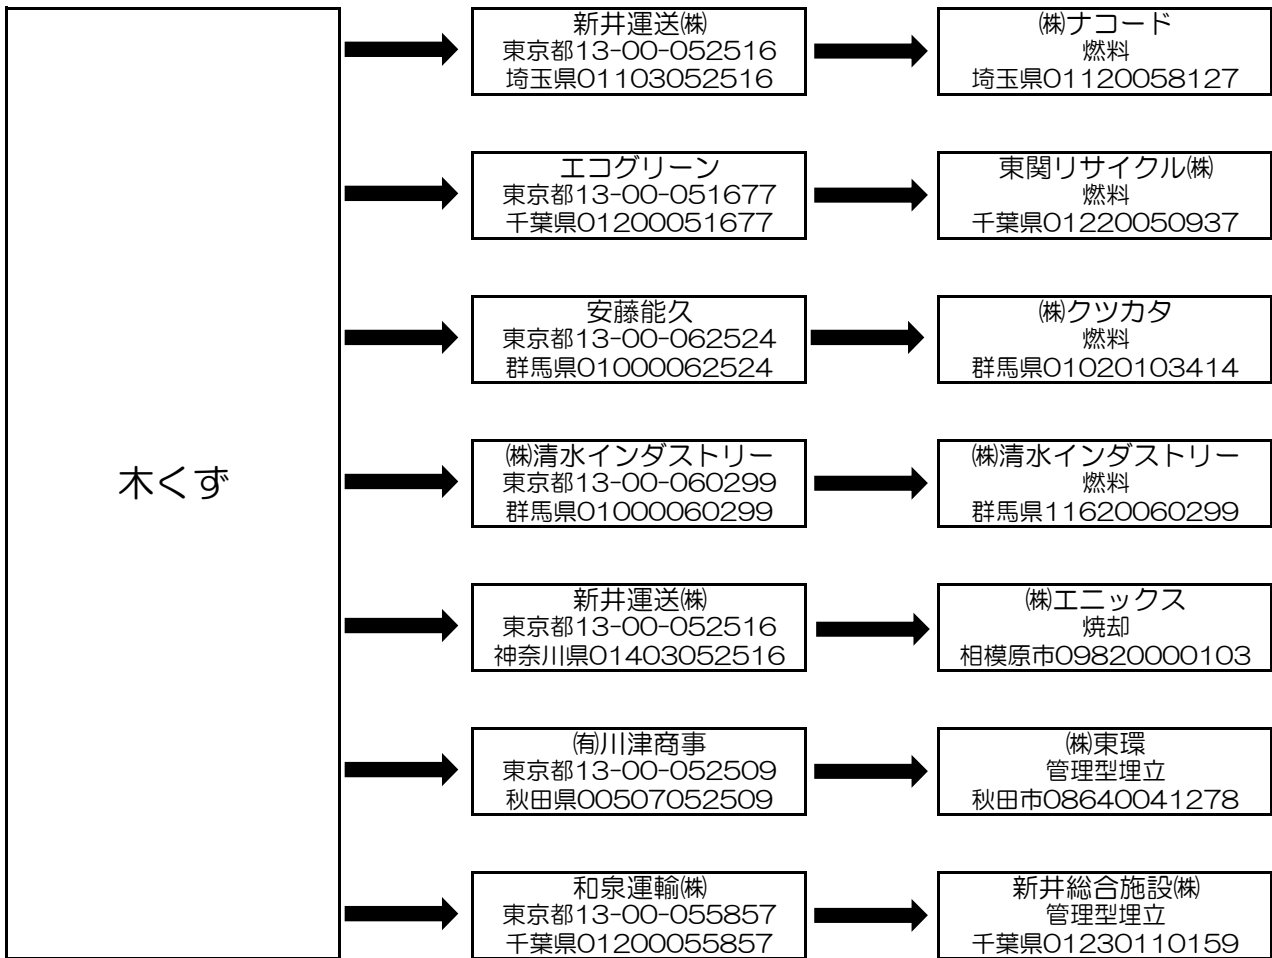

産業廃棄物処理フロー図

株式会社日動エコプラント

産業廃棄物処理フロー図（積替保管）