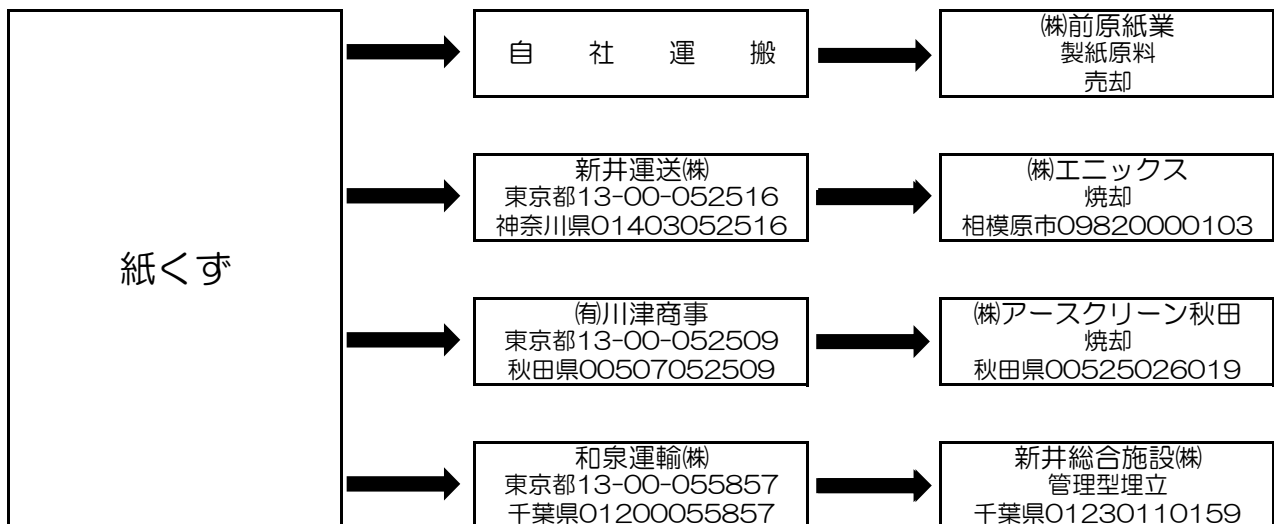

産業廃棄物処理フロー図

株式会社日動エコプラント

産業廃棄物処理フロー図（積替保管）