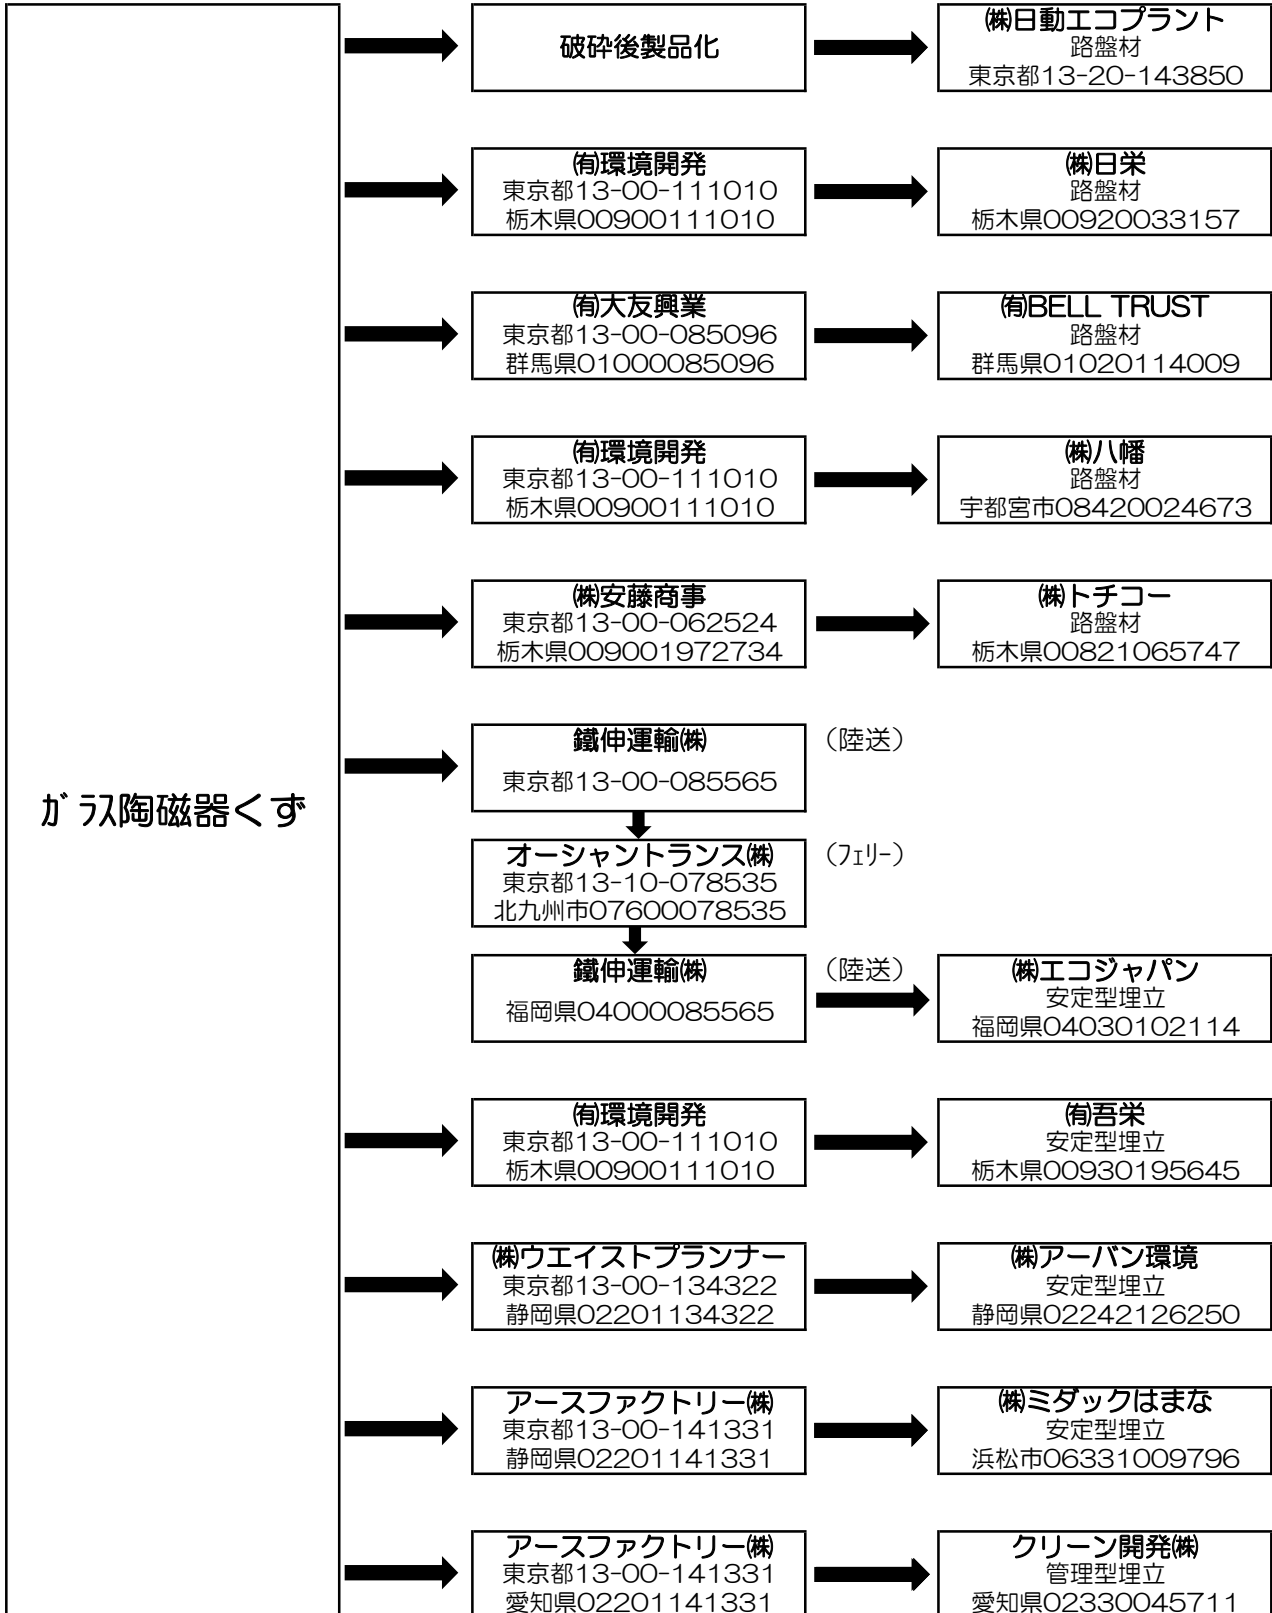

産業廃棄物処理フロー図

株式会社日動エコプラント

産業廃棄物処理フロー図（積替保管）