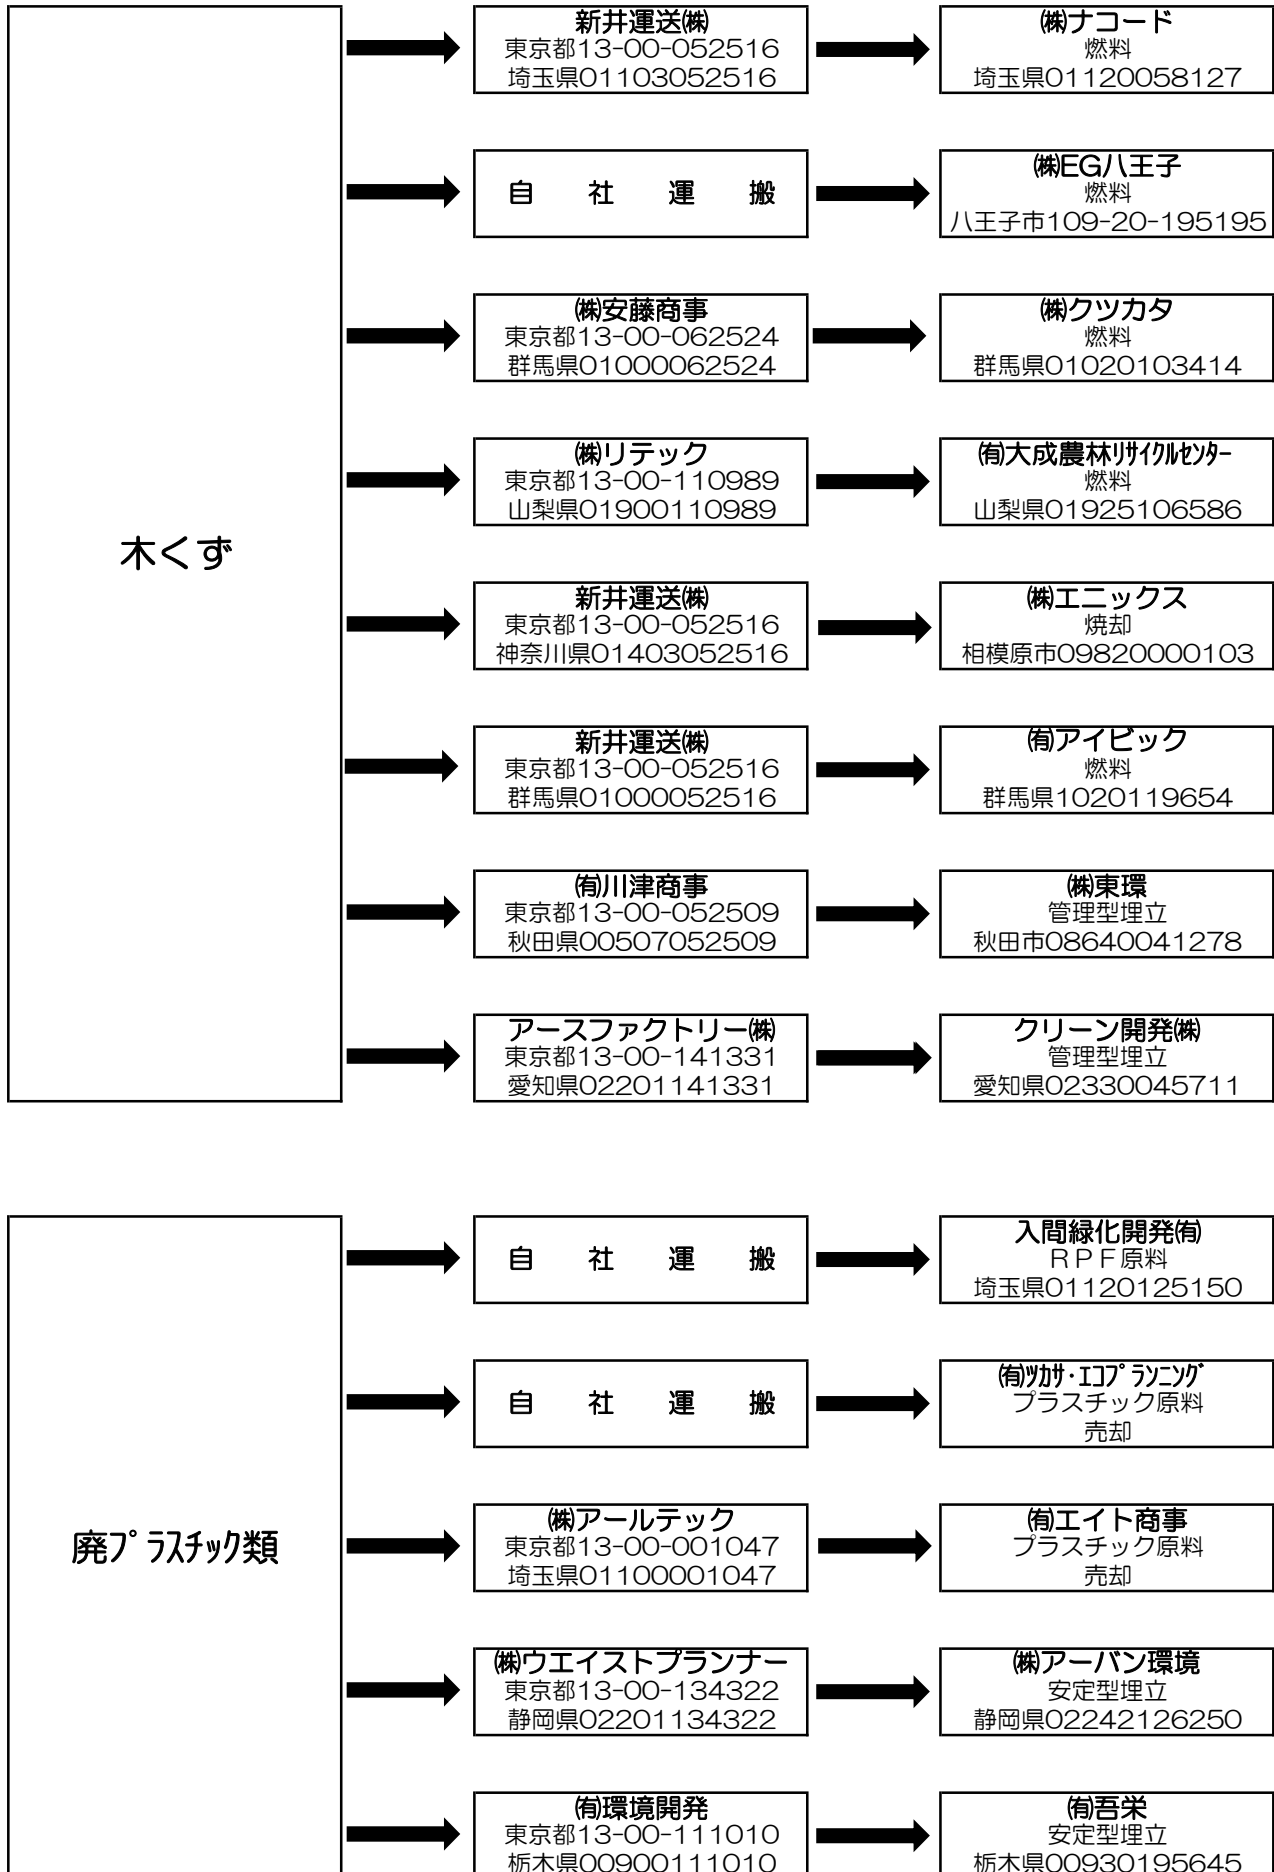

産業廃棄物処理フロー図

株式会社日動エコプラント

産業廃棄物処理フロー図（積替保管）