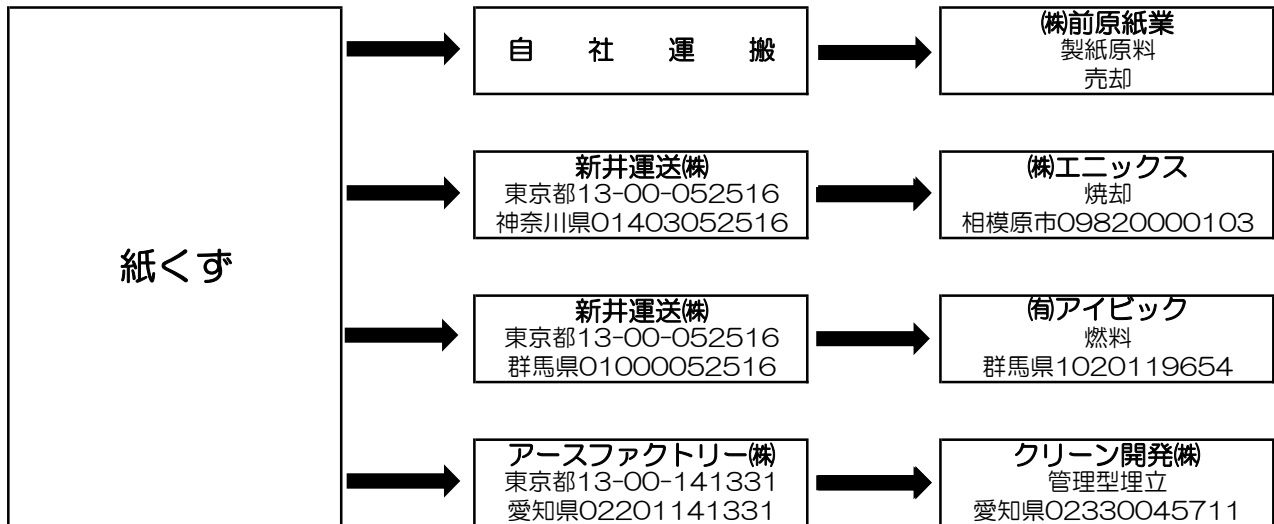

産業廃棄物処理フロー図

株式会社日動エコプラント

産業廃棄物処理フロー図（積替保管）