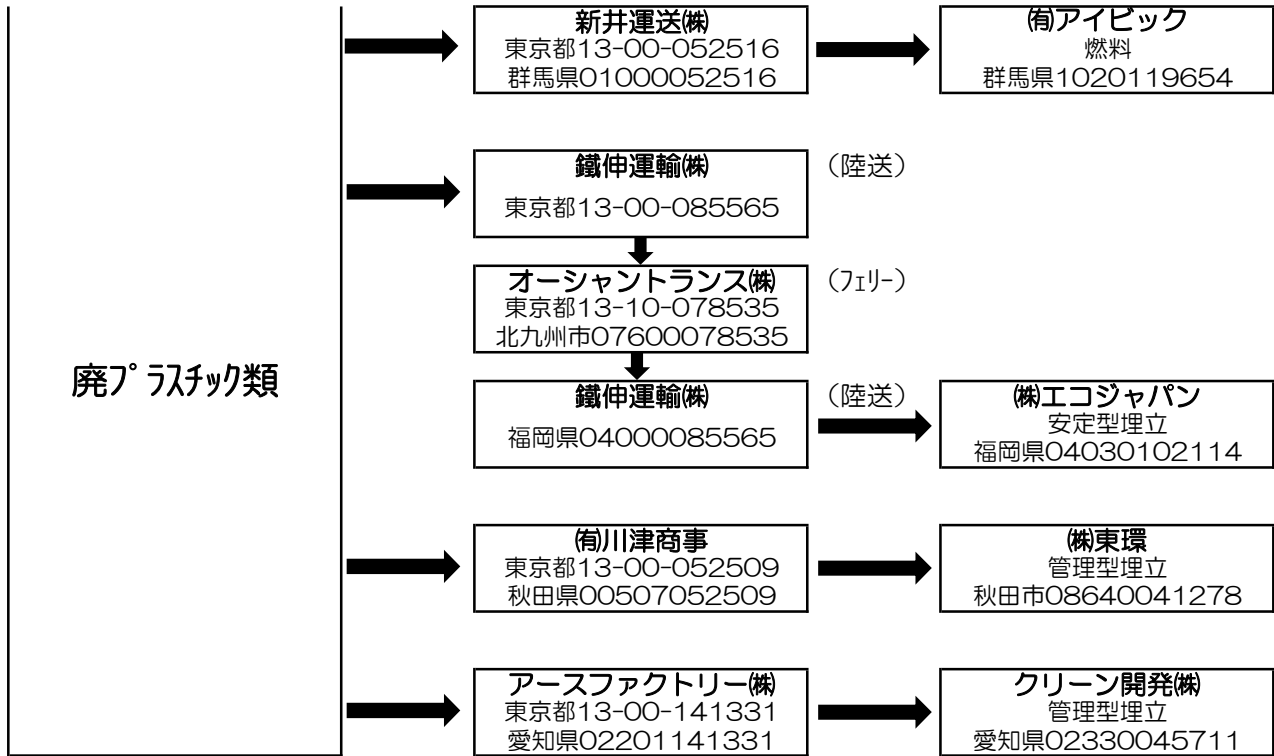

産業廃棄物処理フロー図

株式会社日動エコプラント

産業廃棄物処理フロー図（積替保管）