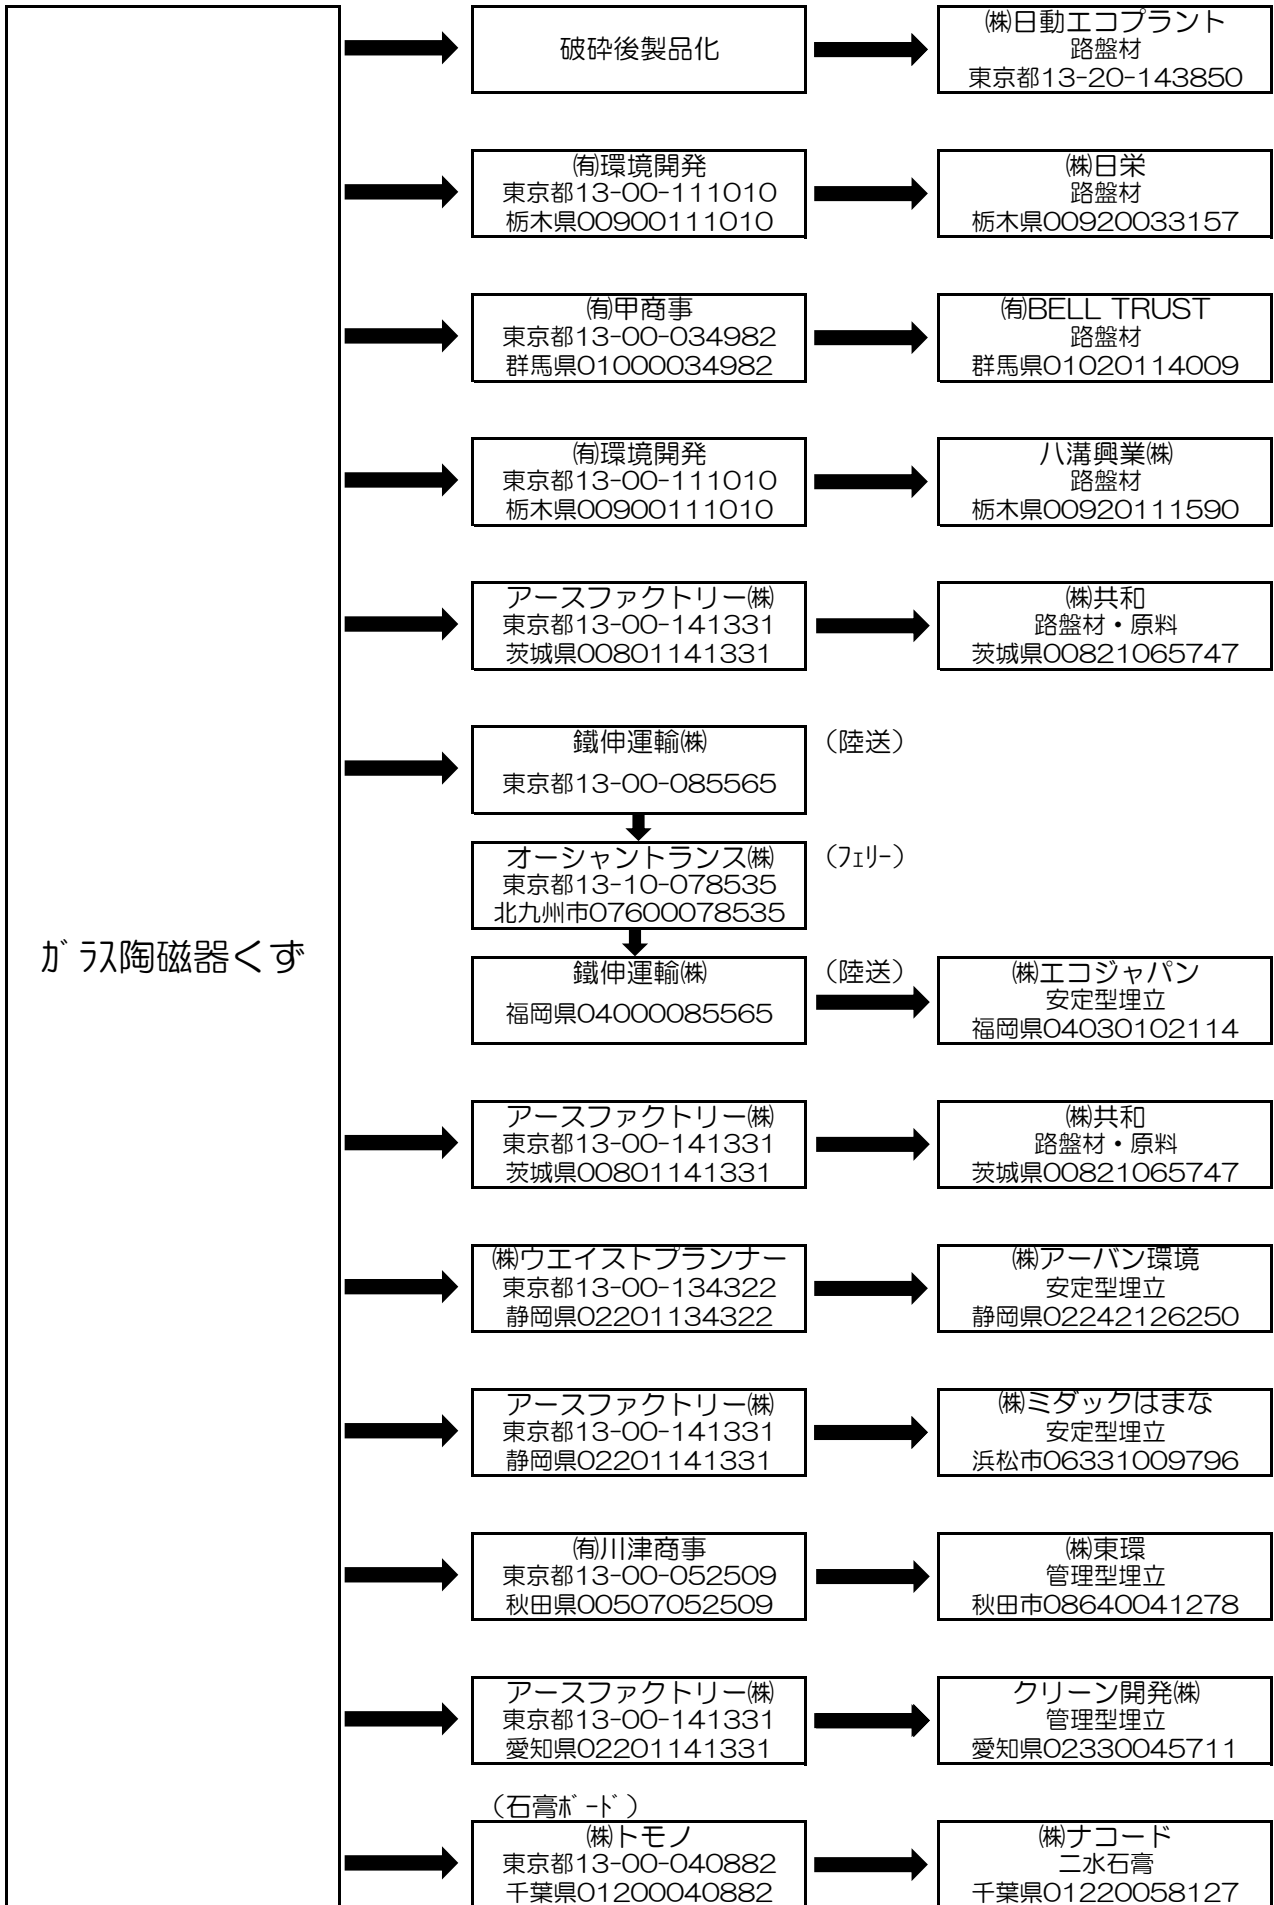

産業廃棄物処理フロー図

株式会社日動エコプラント

産業廃棄物処理フロー図（積替保管）