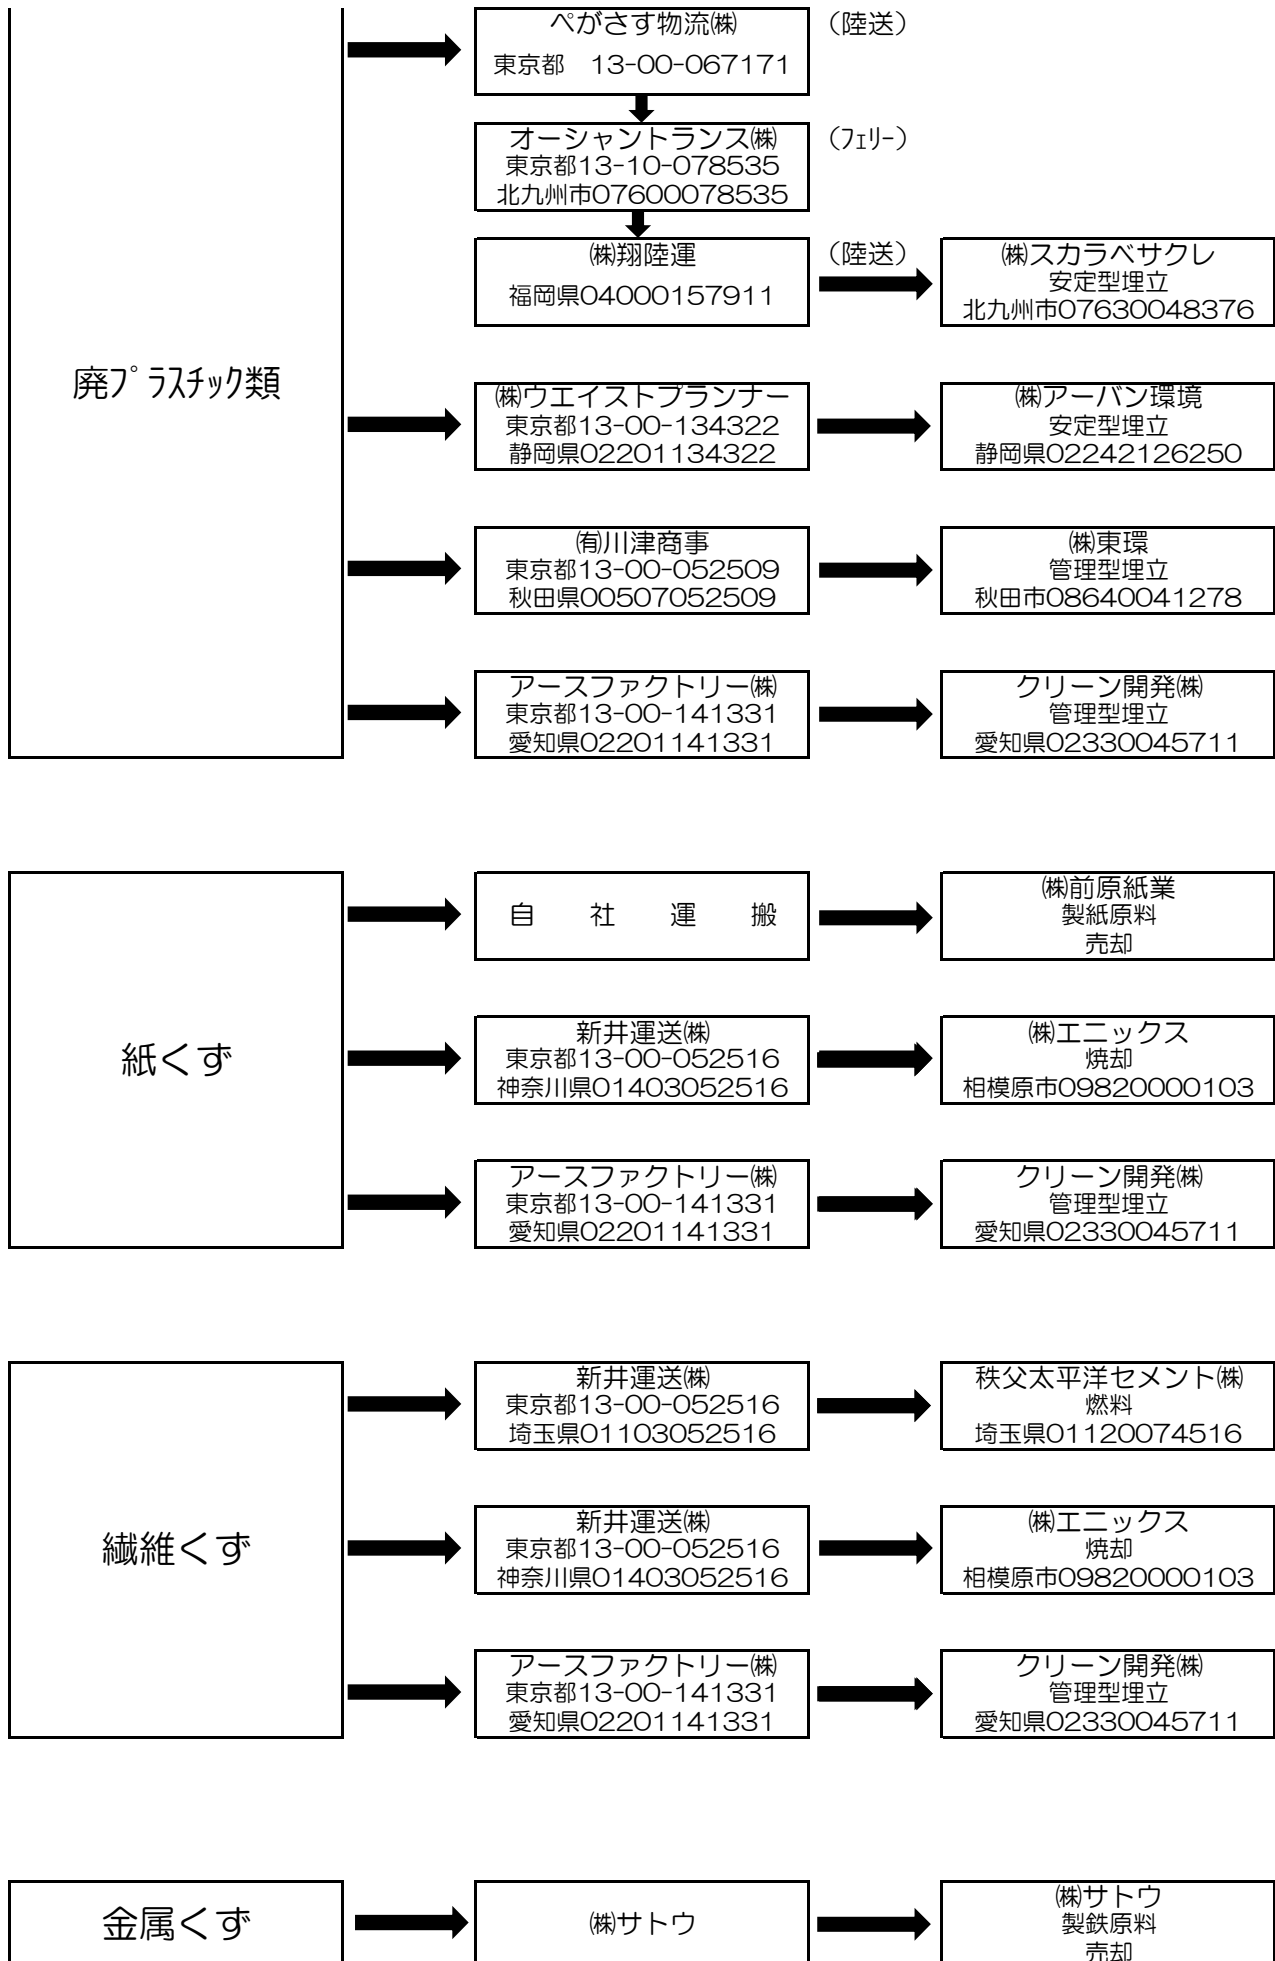

産業廃棄物処理フロー図

株式会社日動エコプラント

産業廃棄物処理フロー図（積替保管）