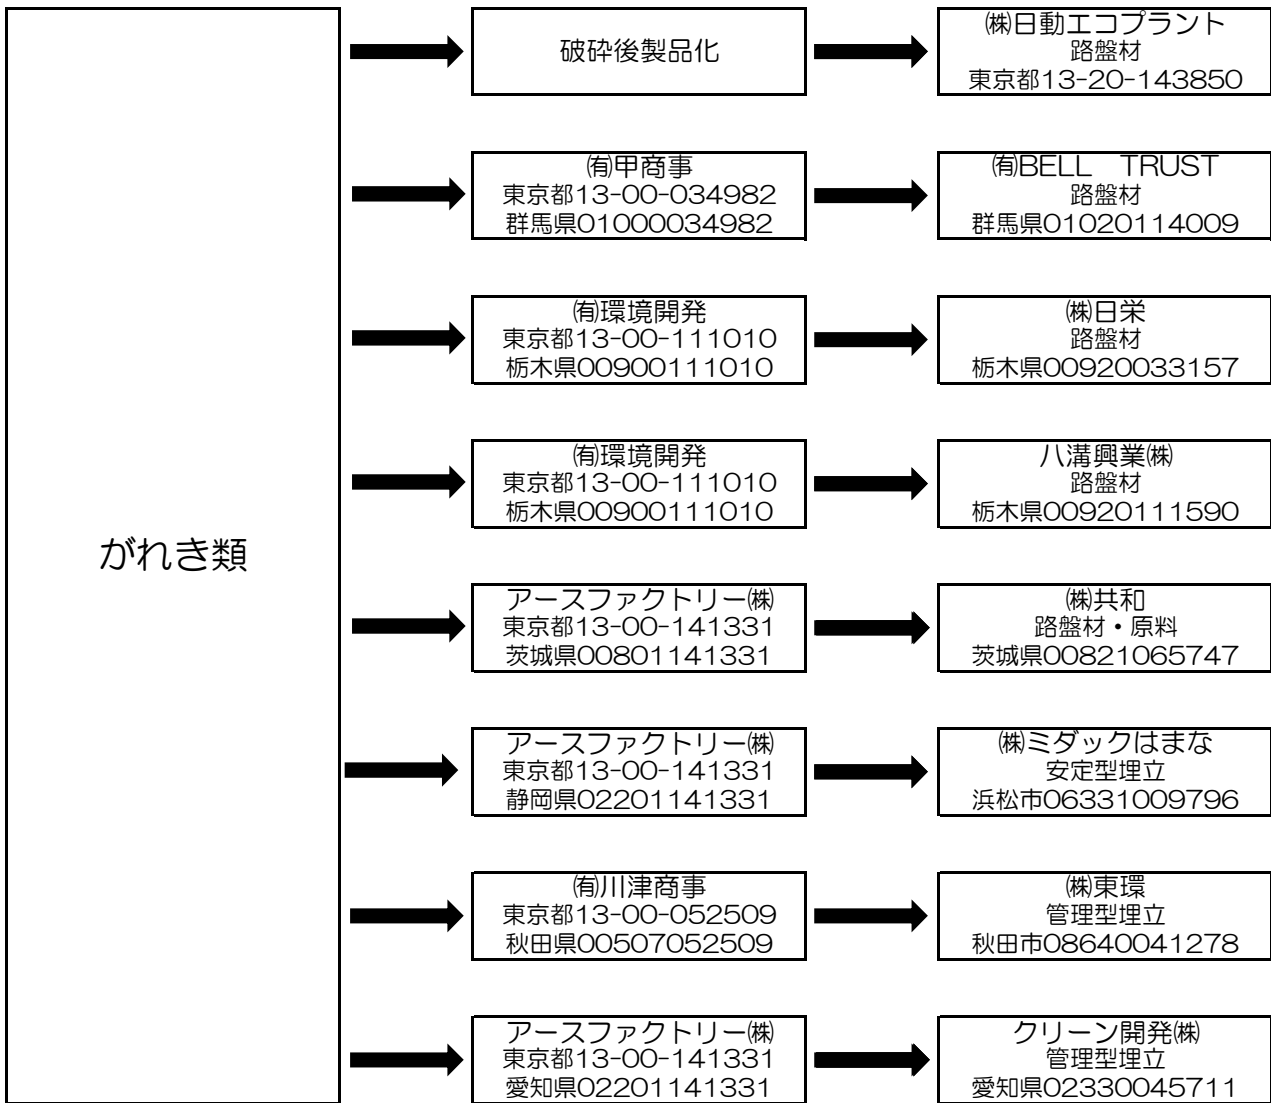

産業廃棄物処理フロー図

株式会社日動エコプラント

産業廃棄物処理フロー図（積替保管）