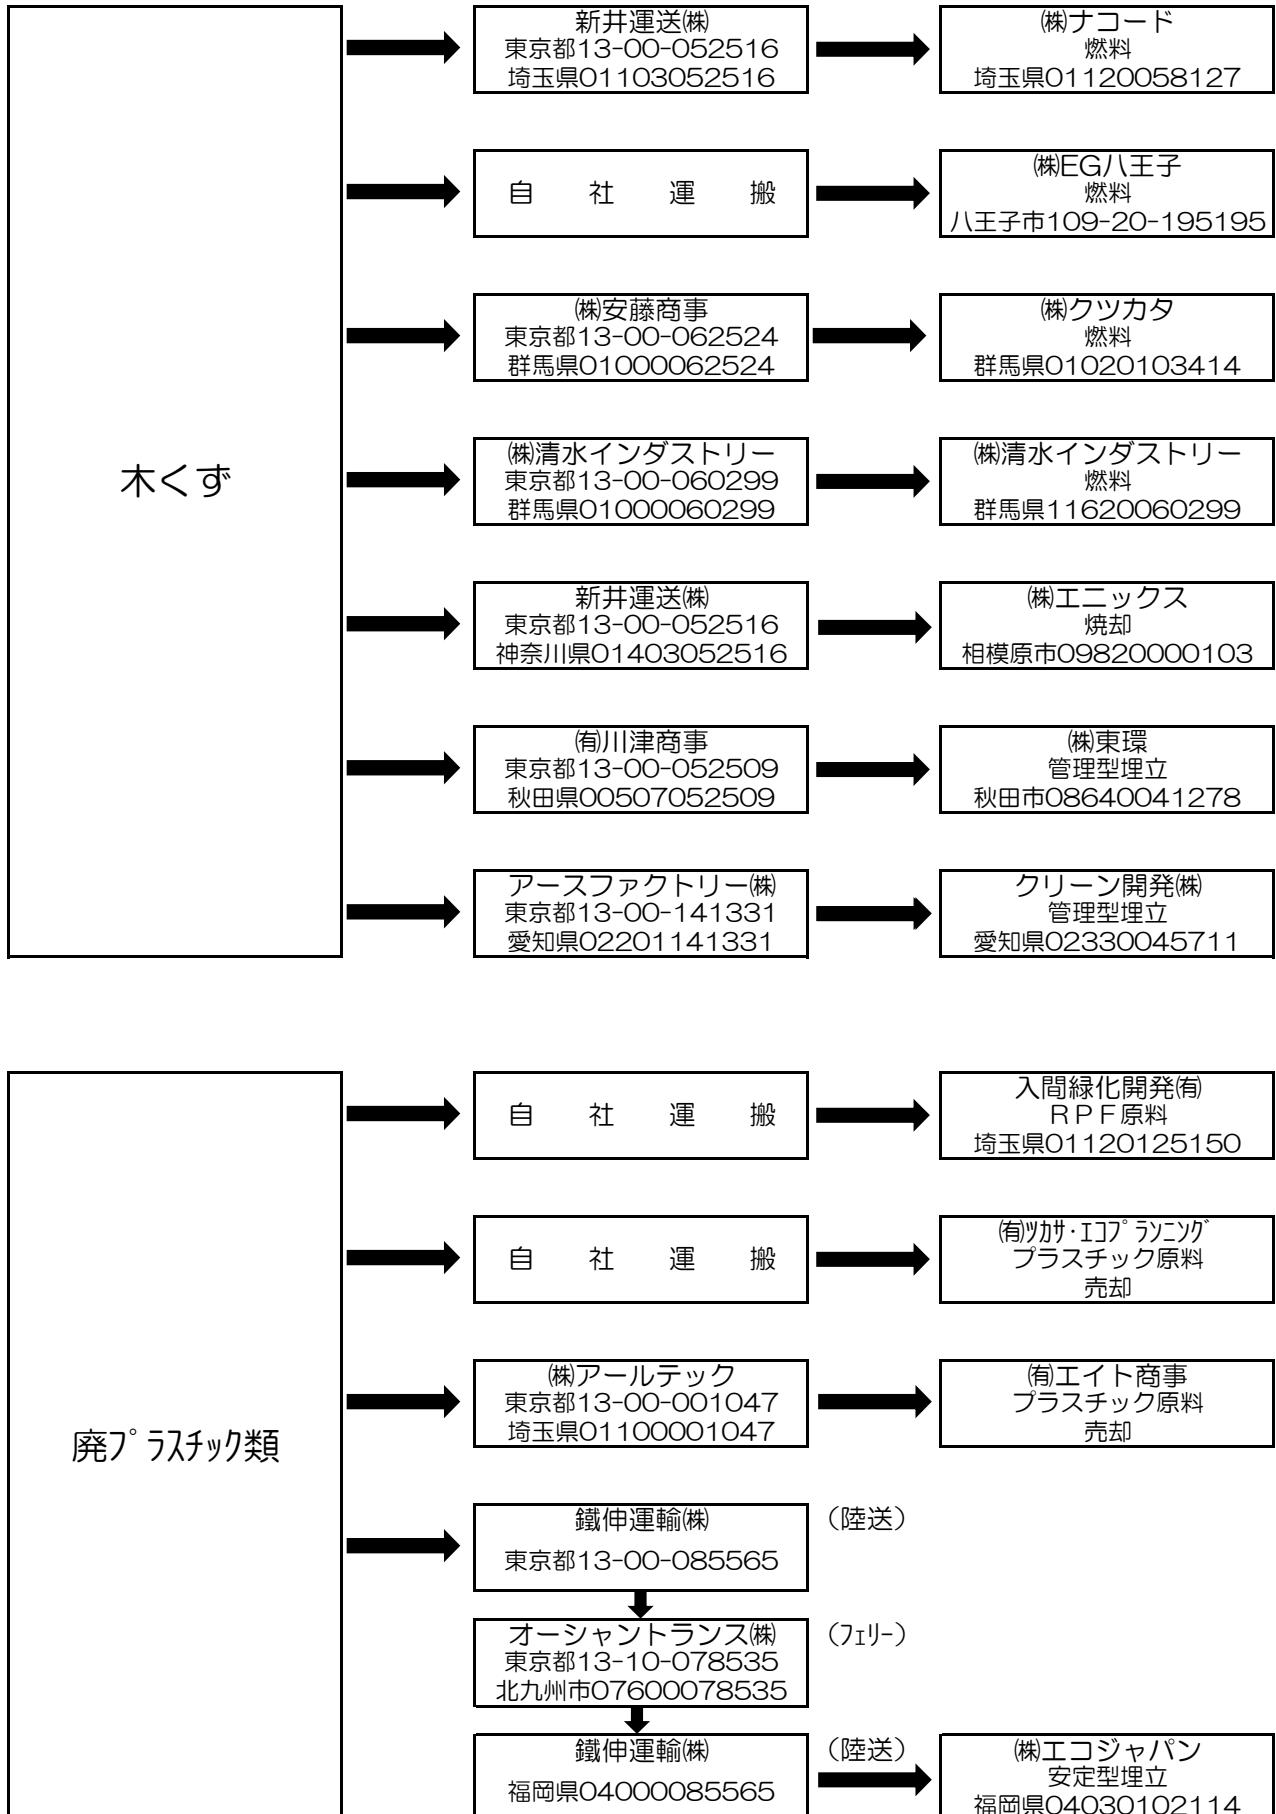

産業廃棄物処理フロー図

株式会社日動エコプラント

産業廃棄物処理フロー図（積替保管）